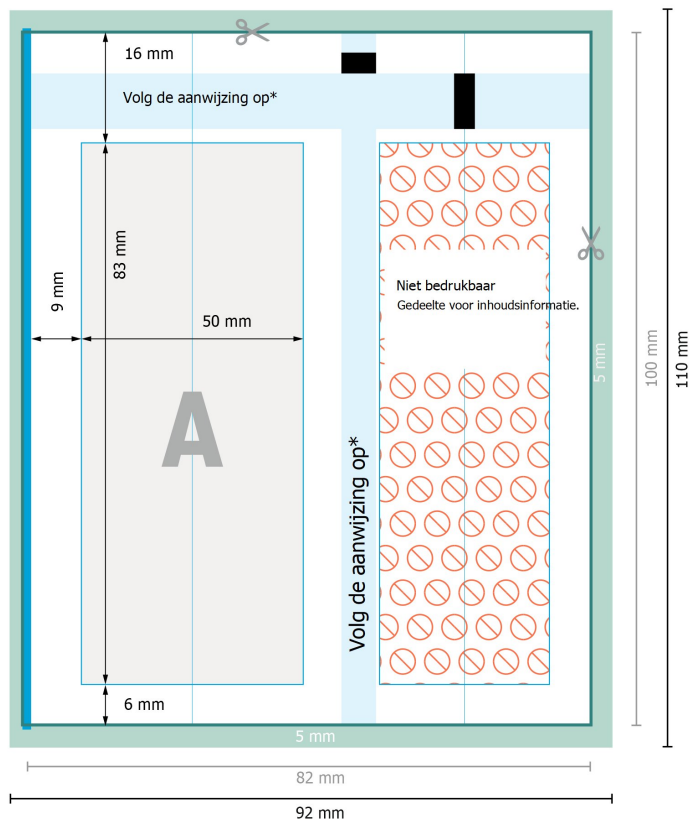

Douchegel, 20 ml

* Wanneer meer elementen in de gedeelten met een blauwe achtergrond worden geplaatst, mogen deze niet de kleur van de positioneringsmarkeringen bevatten. U kunt deze gedeelten het best helemaal niet gebruiken.

Gegevensformaat (incl. 5 mm afloop):
9,2 x 11 cm

snijmarge:
5 mm

Eindformaat:
8,2 x 10 cm

Veiligheidsmarge:
4 mm

afstand van de tekst/informatie tot aan de rand van het eindformaat: dit voorkomt dat bij het schoonsnijden teveel wordt uitgesneden.

Verklaring van de symbolen

Snijmarge

Leesrichting

Eindformaat

Gegevensformaat

Hier snijden/stansen wij uw product

Niet bedrukbaar

Let op:

Houd de snijmarge/afloop en de veiligheidsmarge zoals aangegeven aan.

Geef achtergrondkleuren, afbeeldingen of grafisch materiaal tot aan de rand van het gegevensformaat vorm.

Tijdens de productie kunnen door het snijden, stansen en vouwen toleranties optreden.