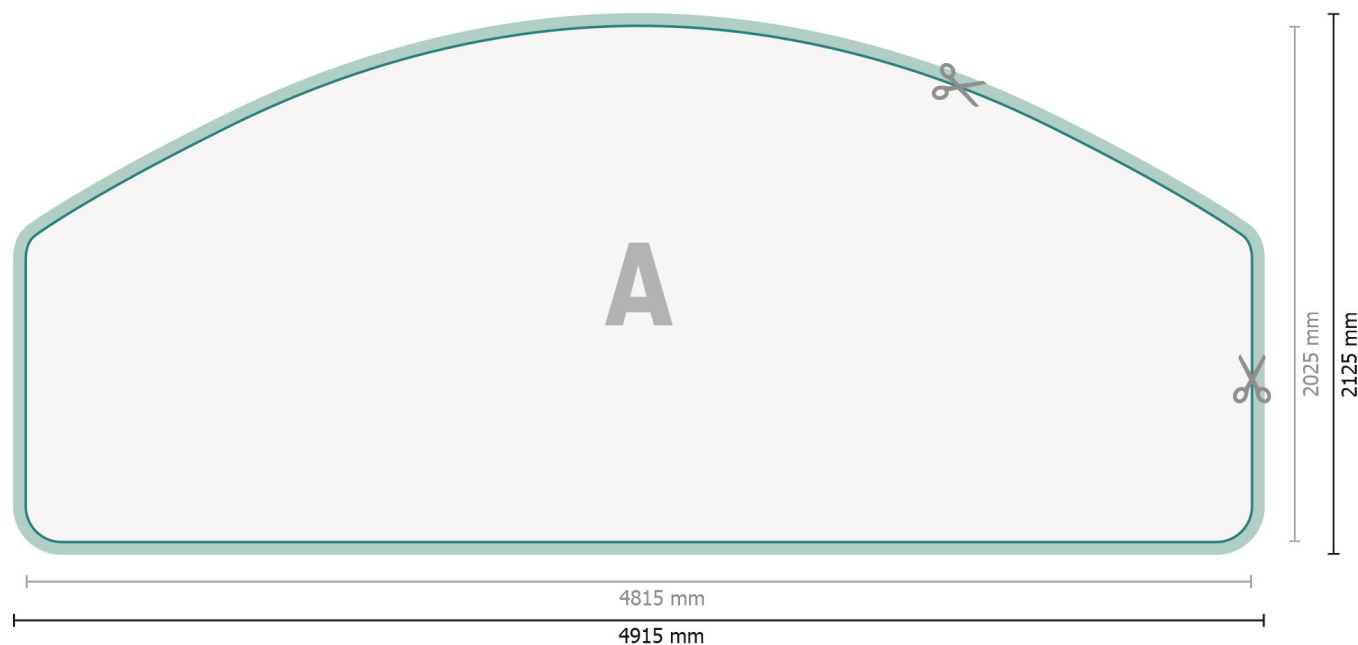

Datasheet

Beurswand met rits alleen druk, Moon, 280 x 200 cm

Gegevensformaat (incl. 50 mm overlap):

491,5 x 212,5 cm

Eindformaat:

481,5 x 202,5 cm

Productafmeting:

280 x 200 cm

Verklaring van de symbolen

- A** Leesrichting
- Eindformaat
- Gegevensformaat
- ✂ Hier snijden/stansen wij uw product
- overlap

Let op:

Houd de snijmarge/afloop en de veiligheidsmarge zoals aangegeven aan.