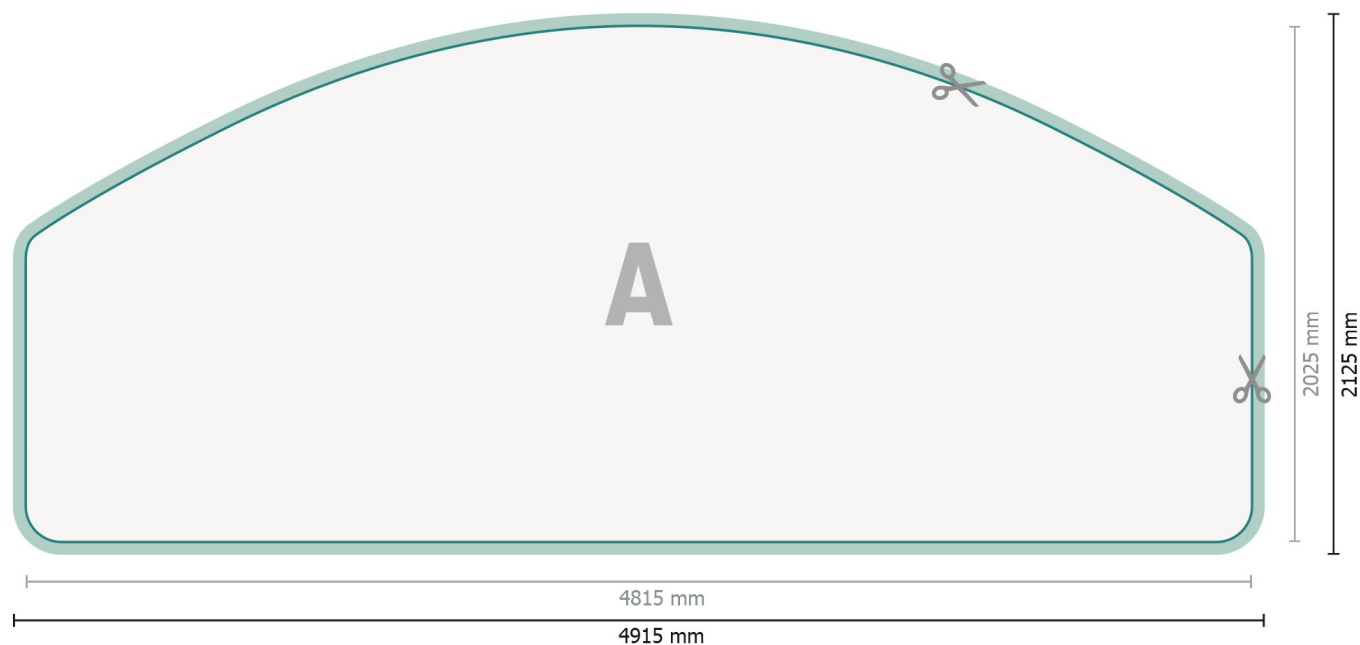

# Datasheet

Beurswand met rits incl. druk, Moon, 280 x 200 cm

**Gegevensformaat (incl. 50 mm overlap):**

491,5 x 212,5 cm

**Eindformaat:**

481,5 x 202,5 cm

**Productafmeting:**

280 x 200 cm

## Verklaring van de symbolen

- A** Leesrichting
- Eindformaat
- Gegevensformaat
- ✂ Hier snijden/stansen wij uw product
- overlap