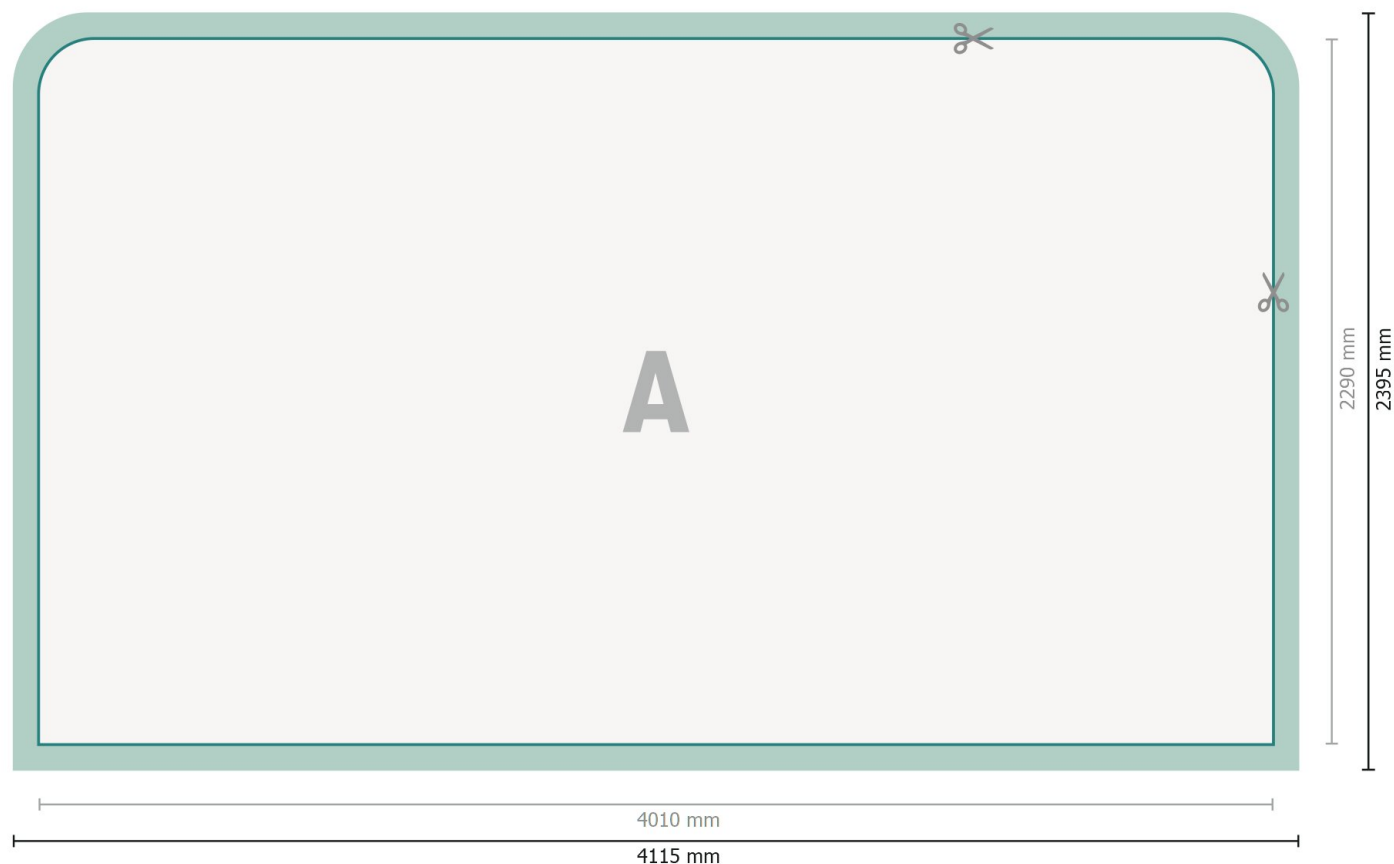

Beurswand met rits alleen druk, recht, 400 x 230 cm

Gegevensformaat:

411,6 x 239,6 cm

Overvulling:

53 mm

Eindformaat:

401 x 229 cm

Veiligheidsmarge:

100 mm

afstand van de tekst/informatie tot aan de rand van het eindformaat: dit voorkomt dat bij het schoonsnijden teveel wordt uitgesneden.

Productafmeting:

400 x 230 cm

Verklaring van de symbolen

A Leesrichting

— Eindformaat

— Gegevensformaat

✂ Hier snijden/stansen wij uw product

■ overlap

Let op:

Houd de snijmarge/afloop en de veiligheidsmarge zoals aangegeven aan.

Geef achtergrondkleuren, afbeeldingen of grafisch materiaal tot aan de rand van het gegevensformaat vorm.