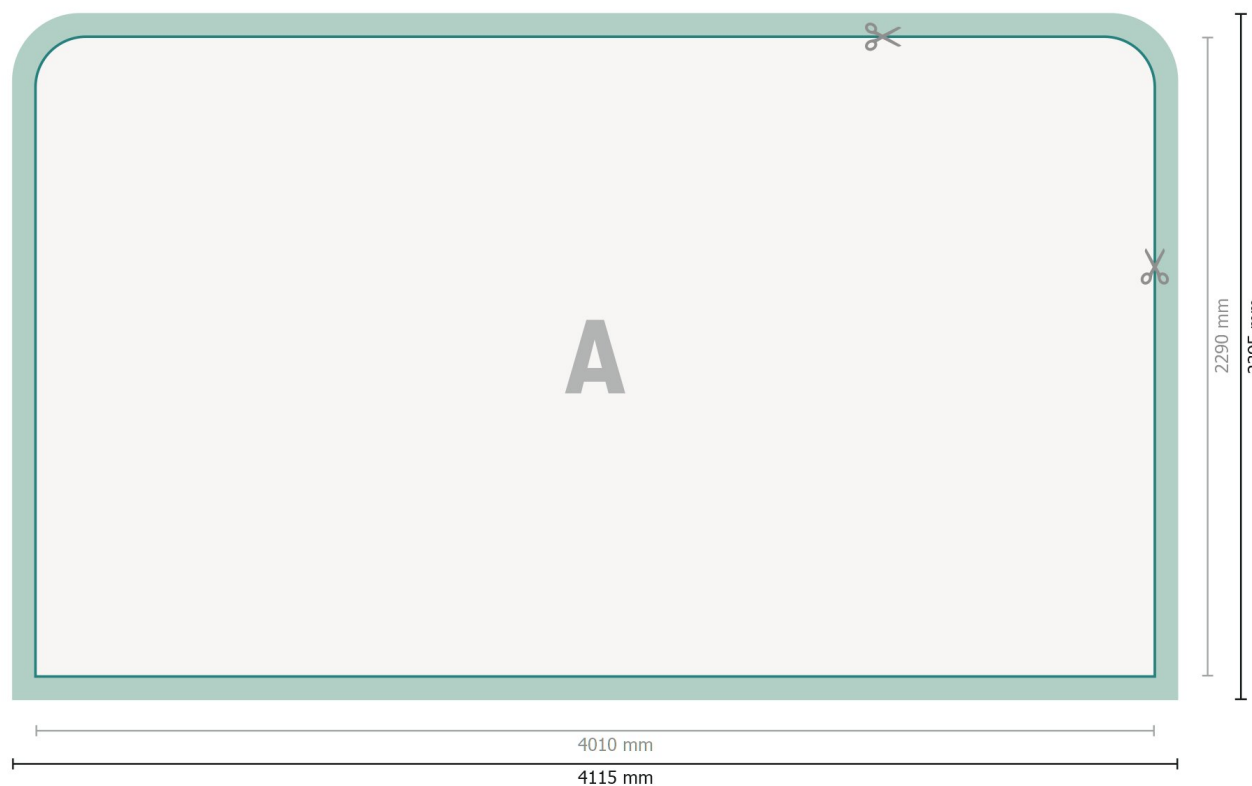

# Datasheet

Beurswand met rits alleen druk, recht, 400 x 230 cm

**Gegevensformaat (incl. 52,5 mm overlap):**

411,5 x 239,5 cm

**Eindformaat:**

401 x 229 cm

**Productafmeting:**

400 x 230 cm

## Verklaring van de symbolen

- A** Leesrichting
- ┆┆┆ Eindformaat
- ┆┆┆ Gegevensformaat
- ✂ Hier snijden/stansen wij uw product
- overlap

## Let op:

Houd de snijmarge/afloop en de veiligheidsmarge zoals aangegeven aan.

Geef achtergrondkleuren, afbeeldingen of grafisch materiaal tot aan de rand van het gegevensfor-

maat vorm.

Informatie over het gegevensformaat/aanleverformaat vindt u onder het menupunt *Drukgegevens*