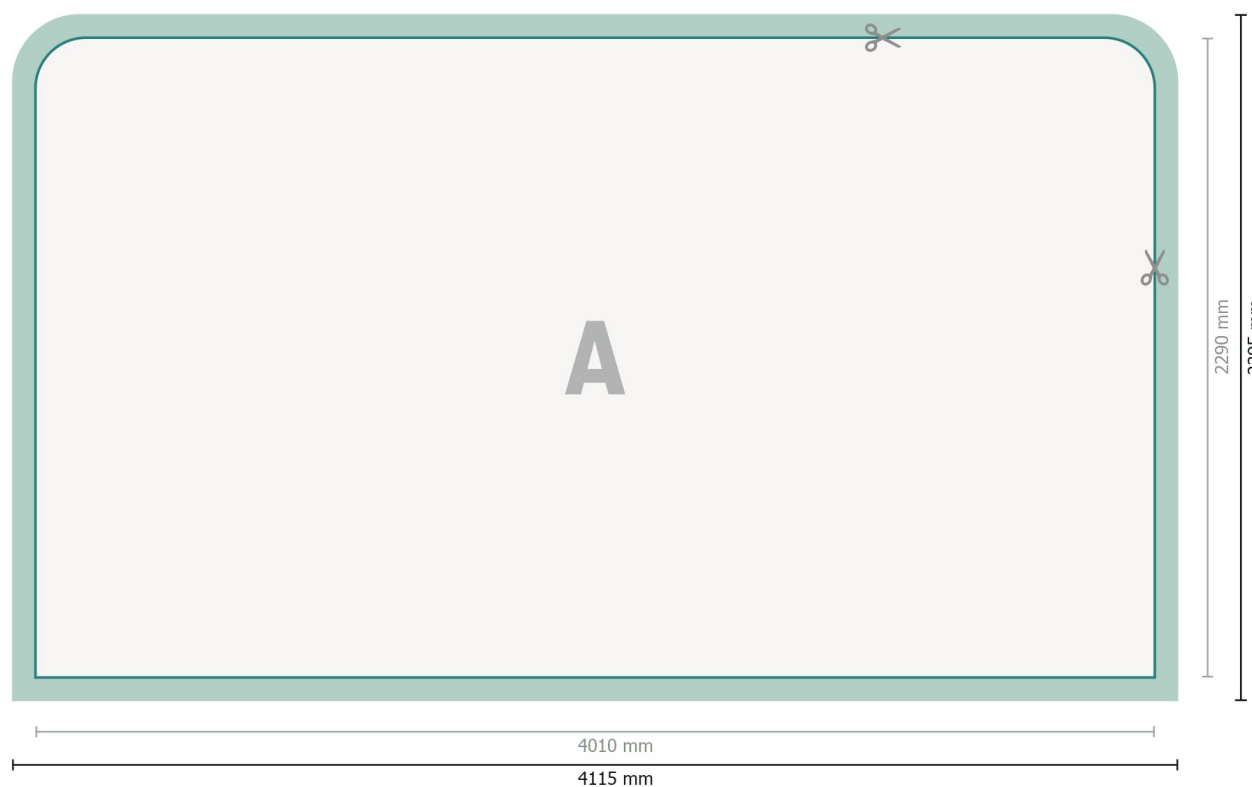

Datasheet

Beurswand met rits incl. druk, recht, 400 x 230 cm

Gegevensformaat (incl. 52,5 mm overlap):

411,5 x 239,5 cm

Eindformaat:

401 x 229 cm

Productafmeting:

400 x 230 cm

Verklaring van de symbolen

- A** Leesrichting
- ┆┆┆ Eindformaat
- ┆┆┆ Gegevensformaat
- ✂ Hier snijden/stansen wij uw product
- overlap

Let op:

Houd de snijmarge/afloop en de veiligheidsmarge zoals aangegeven aan.

Geef achtergrondkleuren, afbeeldingen of grafisch materiaal tot aan de rand van het gegevensfor-

maat vorm.

Informatie over het gegevensformaat/aanleverformaat vindt u onder het menupunt *Drukgegevens*