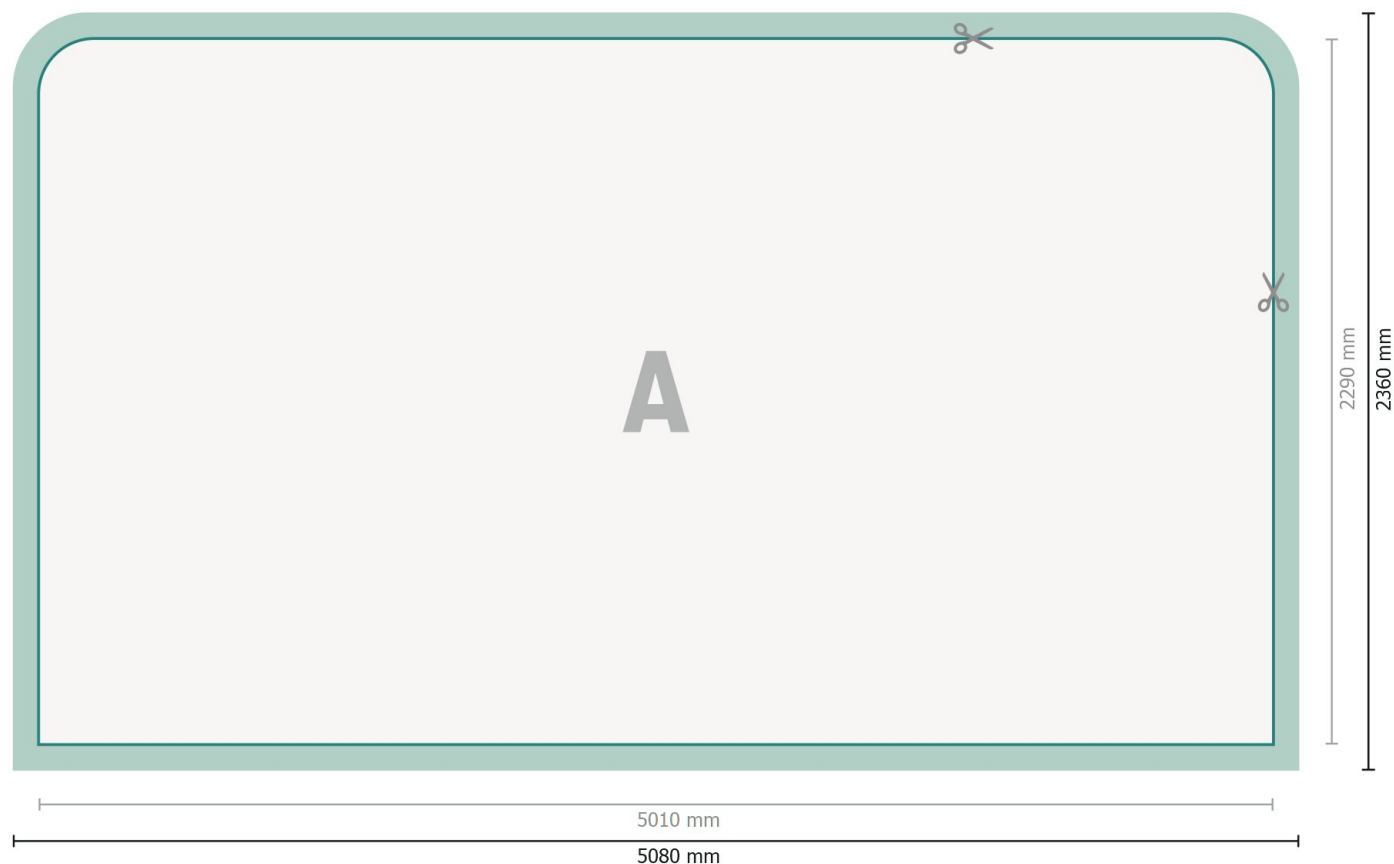

Beurswand met rits alleen druk, recht, 500 x 230 cm

Gegevensformaat:

508 x 236 cm

Overvulling:

35 mm

Eindformaat:

501 x 229 cm

Veiligheidsmarge:

100 mm

afstand van de tekst/informatie tot aan de rand van het eindformaat: dit voorkomt dat bij het schoonsnijden teveel wordt uitgesneden.

Productafmeting:

500 x 230 cm

Verklaring van de symbolen

A Leesrichting

— Eindformaat

— Gegevensformaat

 Hier snijden/stansen wij uw product

 overlap

Let op:

Houd de snijmarge/afloop en de veiligheidsmarge zoals aangegeven aan.

Geef achtergrondkleuren, afbeeldingen of grafisch materiaal tot aan de rand van het gegevensformaat vorm.