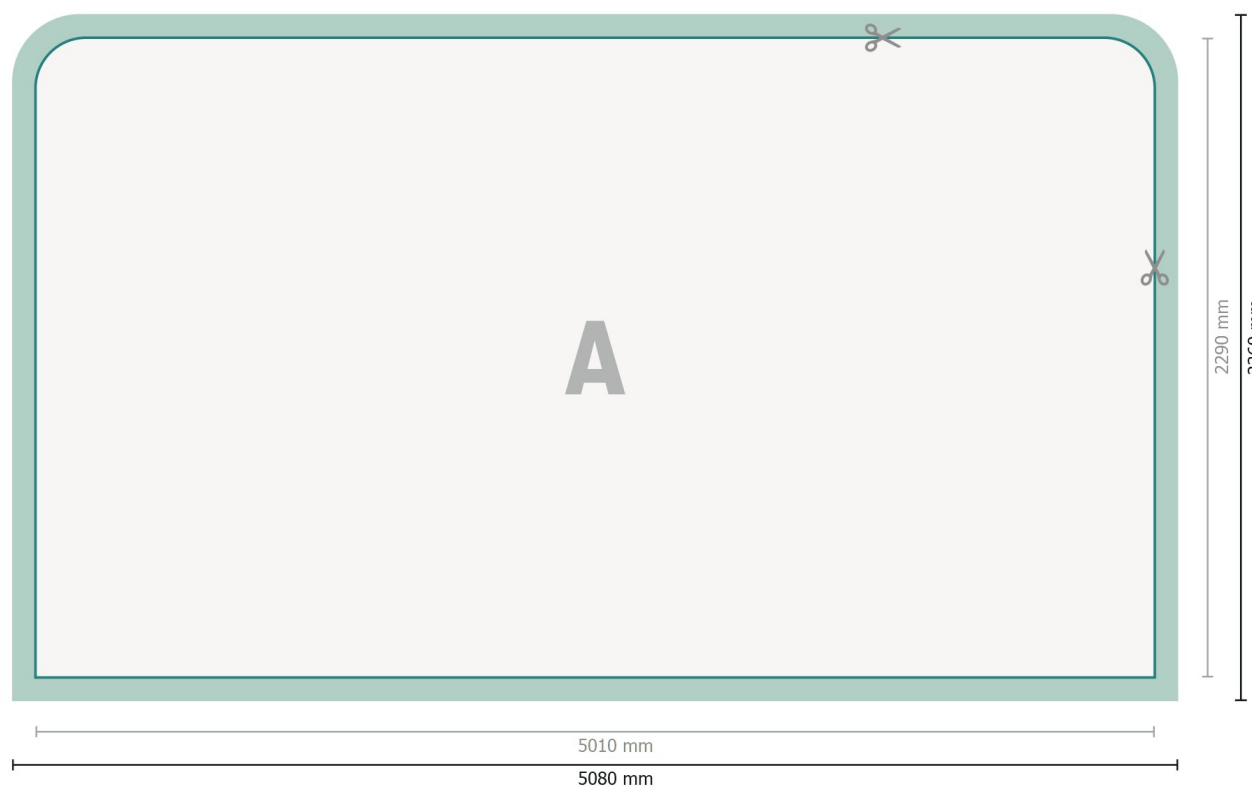

Datasheet

Beurswand met rits alleen druk, recht, 500 x 230 cm

Gegevensformaat (incl. 35 mm overlap):

508 x 236 cm

Eindformaat:

501 x 229 cm

Productafmeting:

500 x 230 cm

Verklaring van de symbolen

- A** Leesrichting
- Eindformaat
- Gegevensformaat
- ✂ Hier snijden/stansen wij uw product
- overlap

Let op:

Houd de snijmarge/afloop en de veiligheidsmarge zoals aangegeven aan.

Geef achtergrondkleuren, afbeeldingen of grafisch materiaal tot aan de rand van het gegevensformaat.

maat vorm.

Informatie over het gegevensformaat/aanleverformaat vindt u onder het menupunt *Drukgegevens*