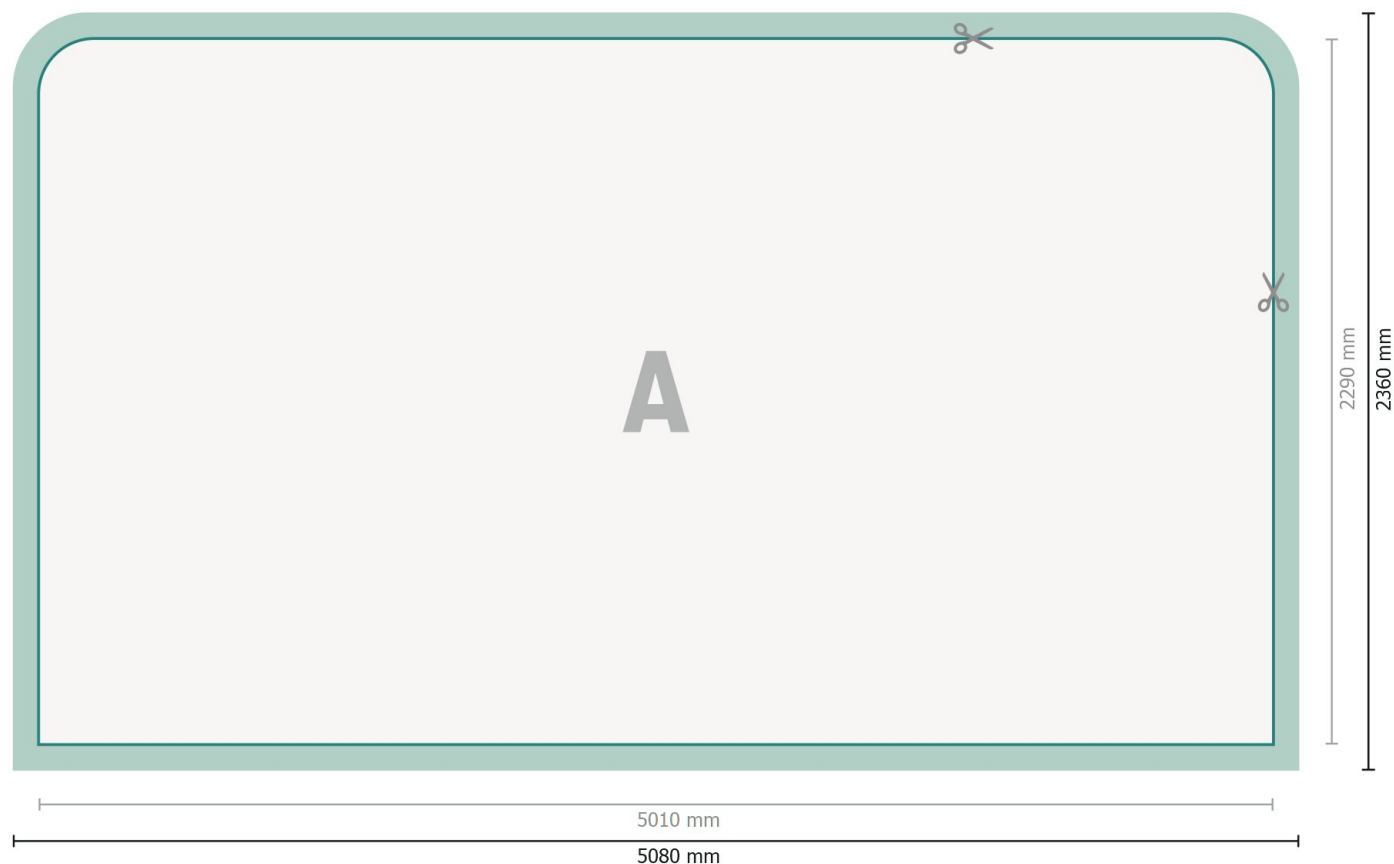

Beurswand met rits incl. druk, recht, 500 x 230 cm

Gegevensformaat:

508 x 236 cm

Overvulling:

35 mm

Eindformaat:

501 x 229 cm

Veiligheidsmarge:

100 mm

afstand van de tekst/informatie tot aan de rand van het eindformaat: dit voorkomt dat bij het schoonsnijden teveel wordt uitgesneden.

Productafmeting:

500 x 230 cm

Let op:

Houd de snijmarge/afloop en de veiligheidsmarge zoals aangegeven aan.

Verklaring van de symbolen

A Leesrichting

— Eindformaat

— Gegevensformaat

✂ Hier snijden/stansen wij uw product

■ overlap