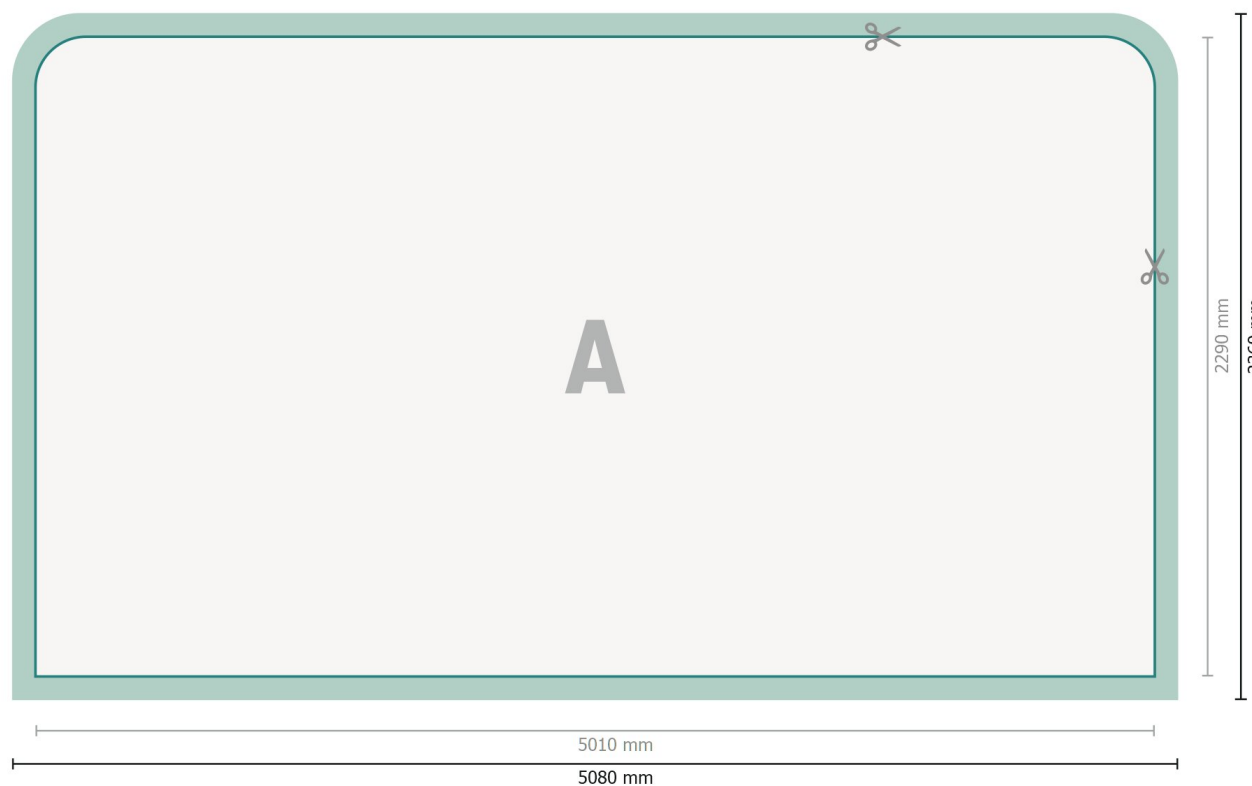

Datasheet

Beurswand met rits incl. druk, recht, 500 x 230 cm

Gegevensformaat (incl. 35 mm overlap):

508 x 236 cm

Eindformaat:

501 x 229 cm

Productafmeting:

500 x 230 cm

Verklaring van de symbolen

- A** Leesrichting
- ┆┆┆ Eindformaat
- ┆┆┆ Gegevensformaat
- ✂ Hier snijden/stansen wij uw product
- overlap

Let op:

Houd de snijmarge/afloop en de veiligheidsmarge zoals aangegeven aan.

Geef achtergrondkleuren, afbeeldingen of grafisch materiaal tot aan de rand van het gegevensfor-

maat vorm.

Informatie over het gegevensformaat/aanleverformaat vindt u onder het menupunt *Drukgegevens*