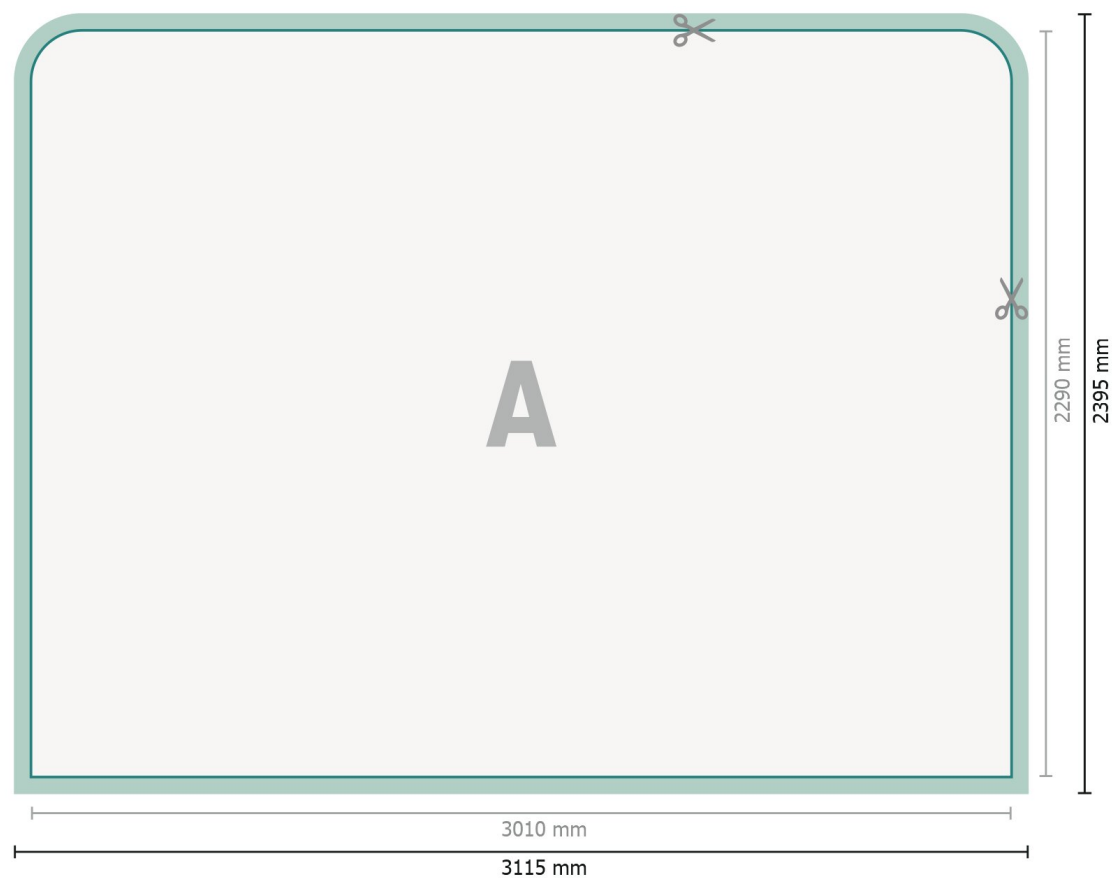

Datasheet

Beurswand met rits incl. druk, recht, 300 x 230 cm

Gegevensformaat (incl. 52,5 mm overlap):

311,5 x 239,5 cm

Eindformaat:

301 x 229 cm

Productafmeting:

300 x 230 cm

Verklaring van de symbolen

- A** Leesrichting
- Eindformaat
- Gegevensformaat
- ✂ Hier snijden/stansen wij uw product
- overlap

Let op:

Houd de snijmarge/afloop en de veiligheidsmarge zoals aangegeven aan.