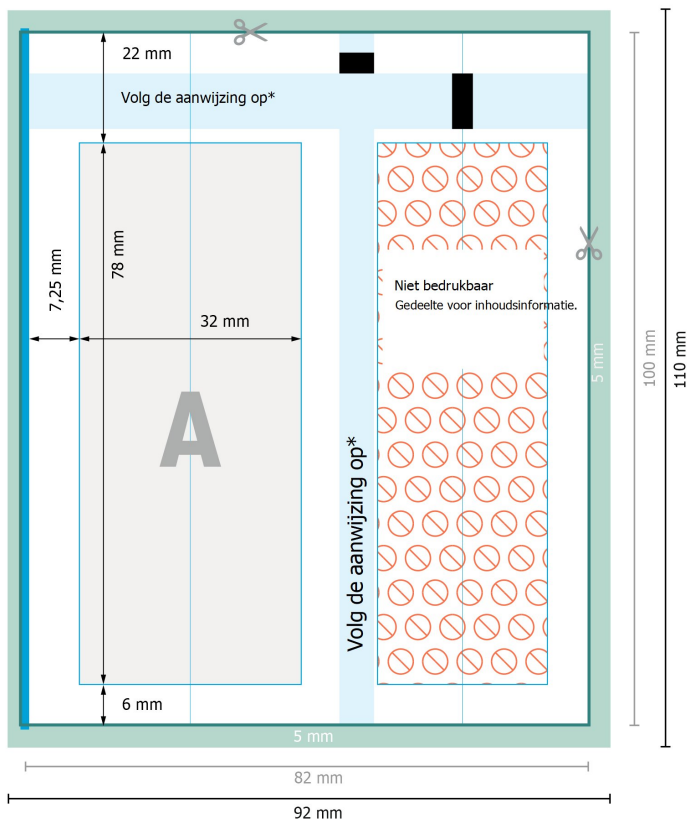

Handcrème, 20 ml

* Wanneer meer elementen in de gedeelten met een blauwe achtergrond worden geplaatst, mogen deze niet de kleur van de positioneringsmarkeringen bevatten. U kunt deze gedeelten het best helemaal niet gebruiken.

Gegevensformaat (incl. 5 mm afloop):
9,2 x 11 cm

snijmarge:
5 mm

Eindformaat:
8,2 x 10 cm

Veiligheidsmarge:
4 mm

afstand van de tekst/informatie tot aan de rand van het eindformaat: dit voorkomt dat bij het schoonsnijden teveel wordt uitgesneden.

Verklaring van de symbolen

Snijmarge

Leesrichting

Eindformaat

Gegevensformaat

Hier snijden/stansen wij uw product

Niet bedrukbaar

Let op:

Houd de snijmarge/afloop en de veiligheidsmarge zoals aangegeven aan.

Geef achtergrondkleuren, afbeeldingen of grafisch materiaal tot aan de rand van het gegevensformaat vorm.

Tijdens de productie kunnen door het snijden, stansen en vouwen toleranties optreden.