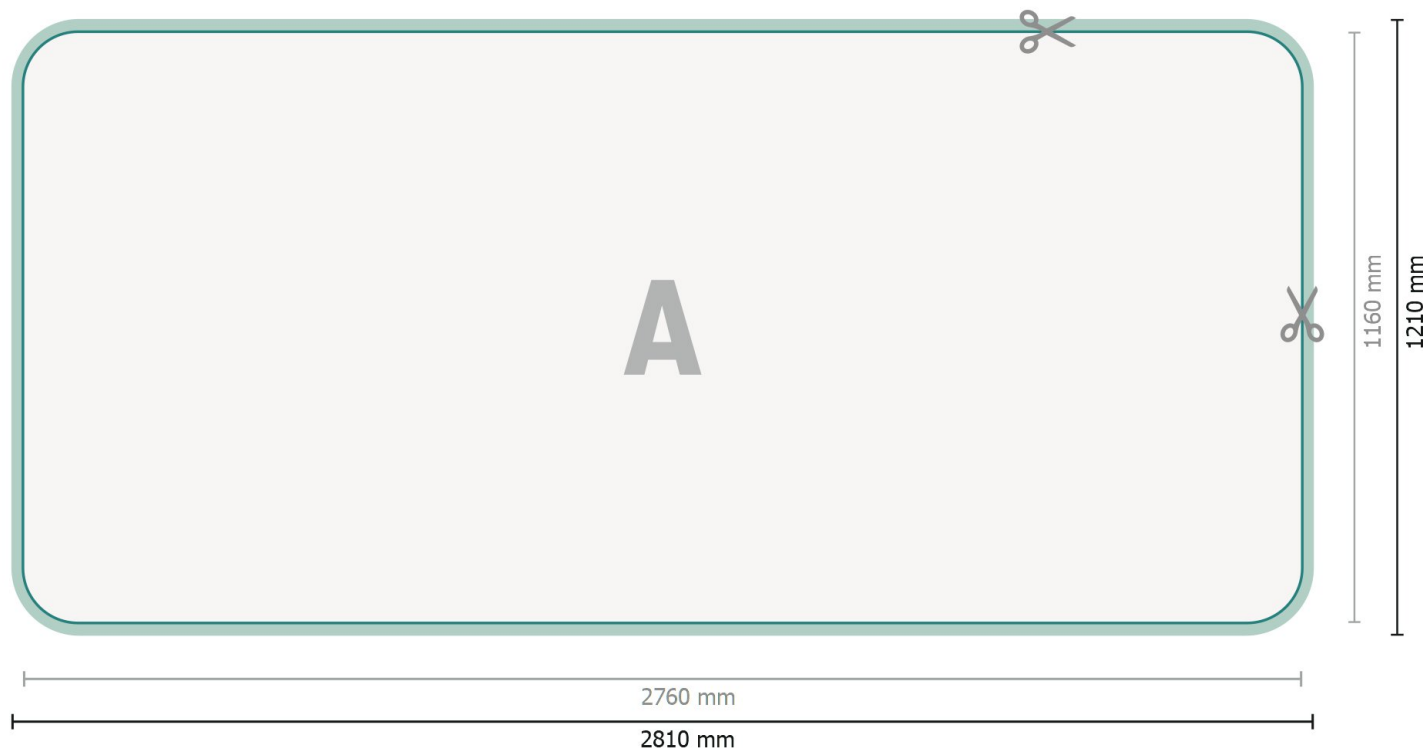

# Beurswand met rits alleen druk, gebogen, 500 x 230 cm

## Gegevensformaat:

281 x 121 cm

## Productafmeting:

500 x 230 cm