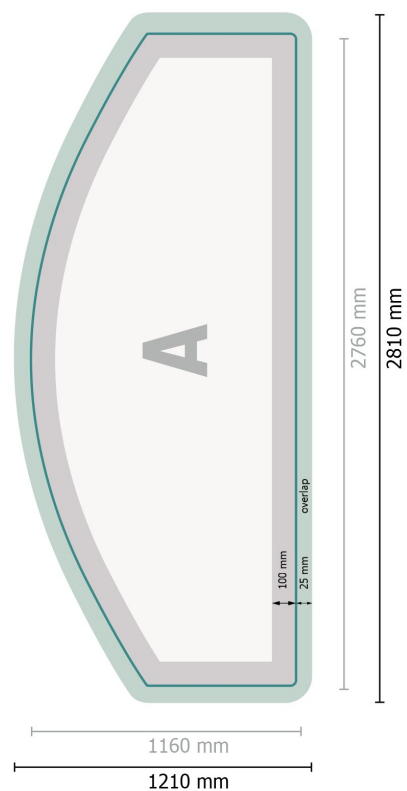

## Gegevensformaat:

281 x 121 cm

## Verklaring van de symbolen

**A** Leesrichting

— Eindformaat

— Gegevensformaat

 Hier snijden/stansen wij uw product

 overlap

# Beurswand met rits alleen druk, gebogen, 500 x 230 cm

Formaataanzicht 90 graden gedraaid.