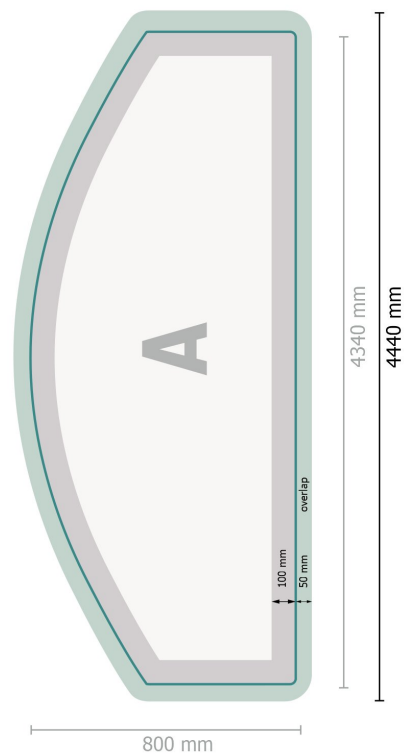

Beurswand met rits incl. druk, gebogen, 400 x 230 cm

Gegevensformaat:

444 x 242 cm

Overvulling:

50 mm

Eindformaat:

434 x 232 cm

Veiligheidsmarge:

100 mm

afstand van de tekst/informatie tot aan de rand van het eindformaat: dit voorkomt dat bij het schoonsnijden teveel wordt uitgesneden.

Productafmeting:

400 x 230 cm

Verklaring van de symbolen

A Leesrichting

Beurswand met rits incl. druk, gebogen, 400 x 230 cm

Formaatanzicht 90 graden gedraaid.

Gegevensformaat:

444 x 242 cm

Overvulling:

50 mm

Eindformaat:

434 x 232 cm

Veiligheidsmarge:

100 mm

afstand van de tekst/informatie tot aan de rand van het eindformaat: dit voorkomt dat bij het schoonsnijden teveel wordt uitgesneden.

Productafmeting:

400 x 230 cm

Verklaring van de symbolen