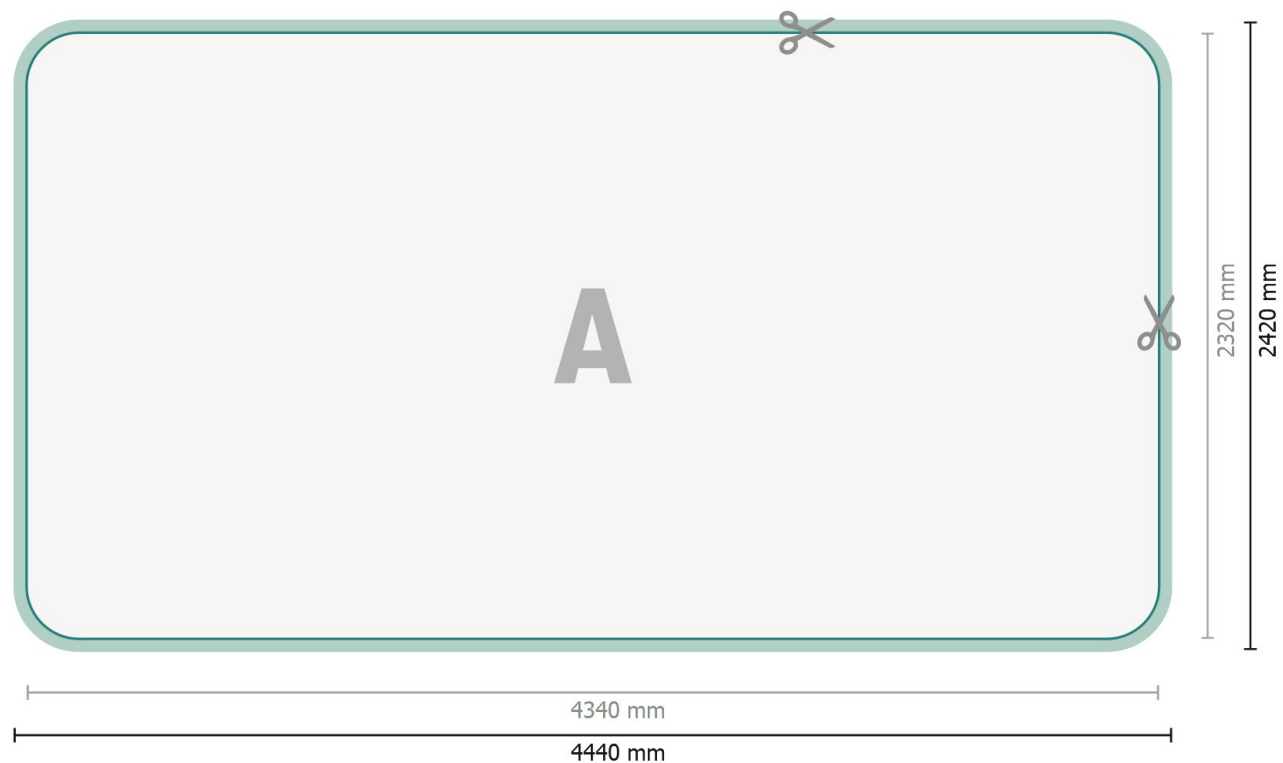

Beurswand met rits incl. druk, gebogen, 400 x 230 cm

Gegevensformaat:

444 x 242 cm

Overvulling:

50 mm

Eindformaat:

434 x 232 cm

Veiligheidsmarge:

100 mm

afstand van de tekst/informatie tot aan de rand van het eindformaat: dit voorkomt dat bij het schoonsnijden teveel wordt uitgesneden.

Productafmeting:

400 x 230 cm

Verklaring van de symbolen

A Leesrichting

Beurswand met rits incl. druk, gebogen, 400 x 230 cm

Formaatanzicht 90 graden gedraaid.

Gegevensformaat:

444 x 242 cm

Overvulling:

50 mm

Eindformaat:

434 x 232 cm

Veiligheidsmarge:

100 mm

afstand van de tekst/informatie tot aan de rand van het eindformaat: dit voorkomt dat bij het schoonsnijden teveel wordt uitgesneden.

Productafmeting:

400 x 230 cm

Verklaring van de symbolen