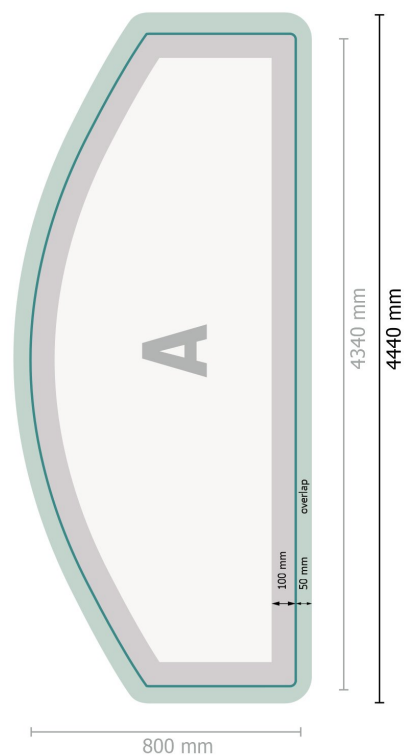

Beurswand met rits incl. druk, gebogen, 400 x 230 cm

Gegevensformaat (incl. 50 mm overlap):

444 x 242 cm

Eindformaat:

434 x 232 cm

Productafmeting:

400 x 230 cm

Verklaring van de symbolen

A Leesrichting

— Eindformaat

— Gegevensformaat

 Hier snijden/stansen wij uw product

 overlap

Let op:

Houd de snijmarge/afloop en de veiligheidsmarge zoals aangegeven aan.

Geef achtergrondkleuren, afbeeldingen of grafisch materiaal tot aan de rand van het gegevensformaat vorm.

Beurswand met rits incl. druk, gebogen, 400 x 230 cm

Formaataanzicht 90 graden gedraaid.

Gegevensformaat (incl. 50 mm overlap):

444 x 242 cm

Eindformaat:

434 x 232 cm

Productafmeting:

400 x 230 cm

Verklaring van de symbolen

A Leesrichting

— Eindformaat

— Gegevensformaat

 Hier snijden/stansen wij uw product

 overlap

Let op:

Houd de snijmarge/afloop en de veiligheidsmarge zoals aangegeven aan.