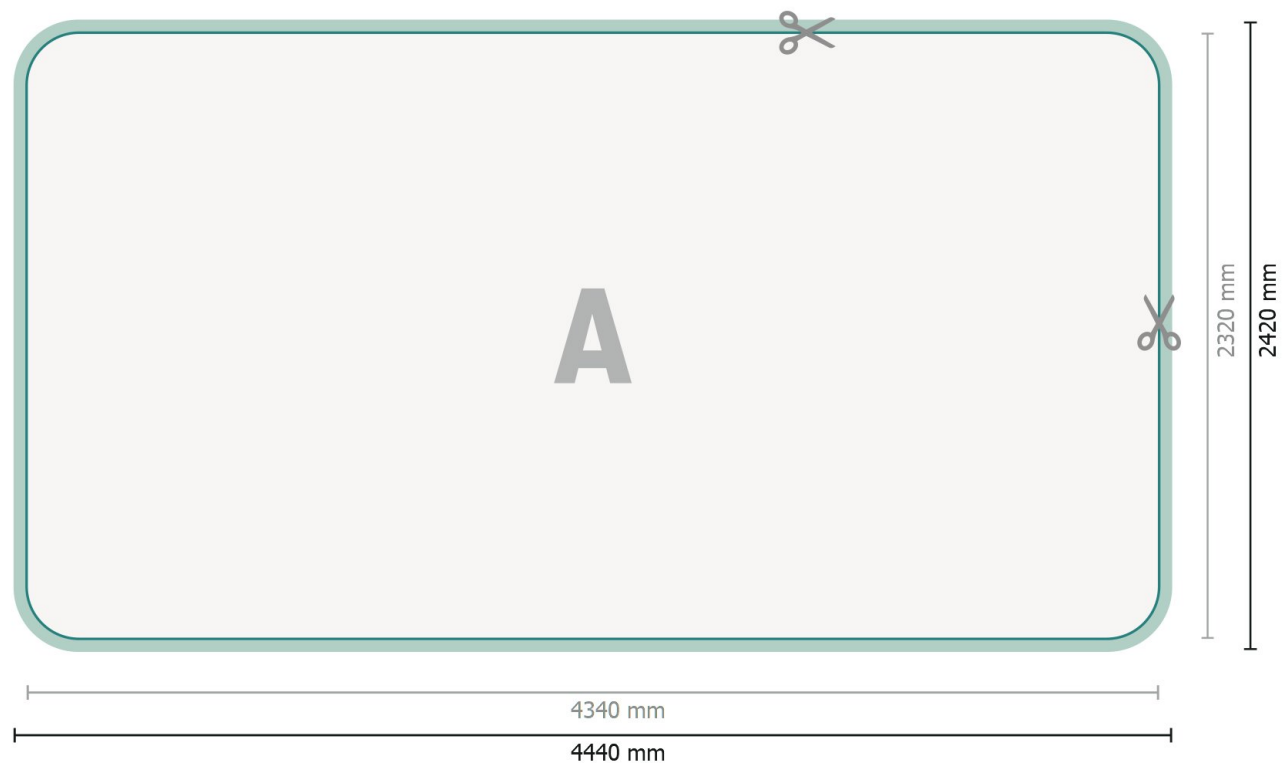

Beurswand met rits incl. druk, gebogen, 400 x 230 cm

Gegevensformaat (incl. 50 mm overlap):

444 x 242 cm

Eindformaat:

434 x 232 cm

Productafmeting:

400 x 230 cm

Verklaring van de symbolen

A Leesrichting

— Eindformaat

— Gegevensformaat

 Hier snijden/stansen wij uw product

 overlap

Let op:

Houd de snijmarge/afloop en de veiligheidsmarge zoals aangegeven aan.

Geef achtergrondkleuren, afbeeldingen of grafisch materiaal tot aan de rand van het gegevensformaat vorm.

Beurswand met rits incl. druk, gebogen, 400 x 230 cm

Formaataanzicht 90 graden gedraaid.

Gegevensformaat (incl. 50 mm overlap):

444 x 242 cm

Eindformaat:

434 x 232 cm

Productafmeting:

400 x 230 cm