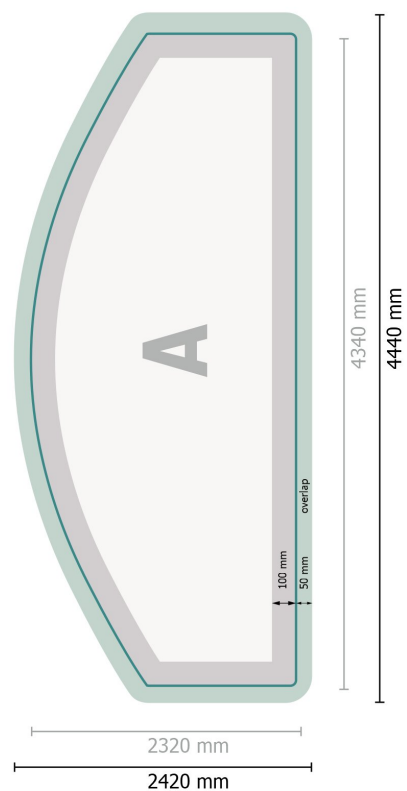

### Gegevensformaat:

444 x 242 cm

### Verklaring van de symbolen

**A** Leesrichting

— Eindformaat

— Gegevensformaat

 Hier snijden/stansen wij uw product

 overlap

# Beurswand met rits alleen druk, gebogen, 400 x 230 cm

Formaataanzicht 90 graden gedraaid.

## Gegevensformaat:

444 x 242 cm