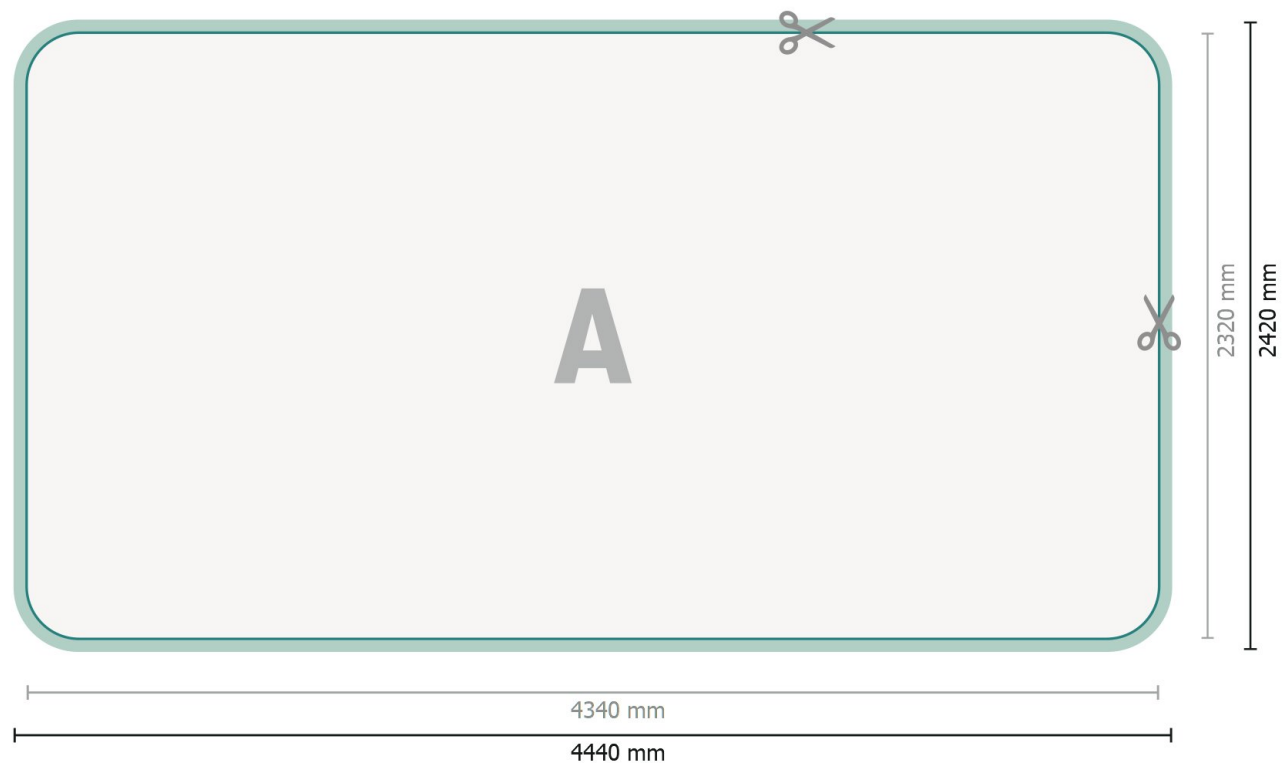

## Beurswand met rits alleen druk, gebogen, 400 x 230 cm

**Gegevensformaat (incl. 50 mm overlap):**

444 x 242 cm

**Eindformaat:**

434 x 232 cm

**Productafmeting:**

400 x 230 cm

### Verklaring van de symbolen

**A** Leesrichting

 Eindformaat

 Gegevensformaat

 Hier snijden/stansen wij uw product

 overlap

# Beurswand met rits alleen druk, gebogen, 400 x 230 cm

Formaataanzicht 90 graden gedraaid.

**Gegevensformaat (incl. 50 mm overlap):**

444 x 242 cm

**Eindformaat:**

434 x 232 cm

**Productafmeting:**

400 x 230 cm