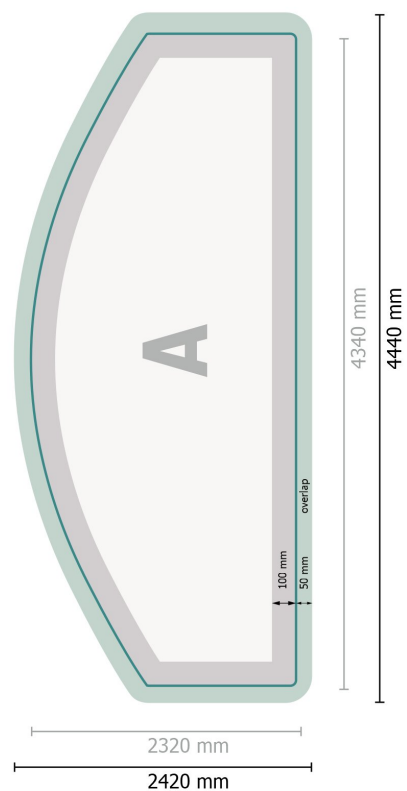

## Beurswand met rits alleen druk, gebogen, 400 x 230 cm

**Gegevensformaat (incl. 50 mm overlap):**

444 x 242 cm

**Eindformaat:**

434 x 232 cm

**Productafmeting:**

400 x 230 cm

### Verklaring van de symbolen

**A** Leesrichting

 Eindformaat

 Gegevensformaat

 Hier snijden/stansen wij uw product

 overlap

### Let op:

Houd de snijmarge/afloop en de veiligheidsmarge zoals aangegeven aan.

Geef achtergrondkleuren, afbeeldingen of grafisch materiaal tot aan de rand van het gegevensformaat vorm.

Tijdens de productie kunnen door het snijden, stansen en vouwen toleranties optreden.

# Beurswand met rits alleen druk, gebogen, 400 x 230 cm

Formaataanzicht 90 graden gedraaid.

**Gegevensformaat (incl. 50 mm overlap):**

444 x 242 cm

**Eindformaat:**

434 x 232 cm

**Productafmeting:**

400 x 230 cm