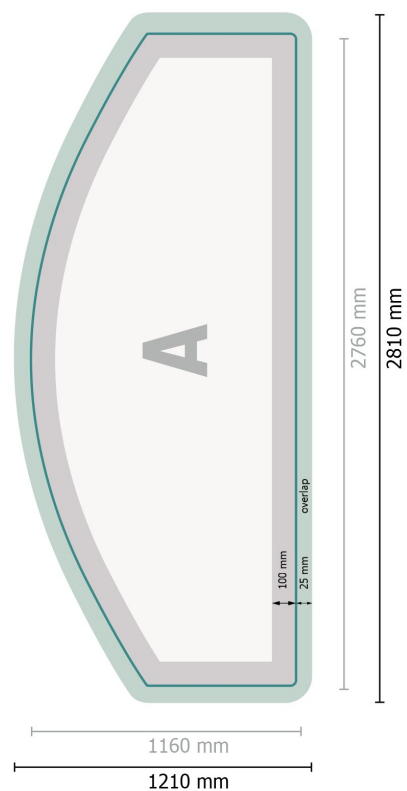

Beurswand met rits incl. druk, gebogen, 500 x 230 cm

Gegevensformaat:

281 x 121 cm

Overvulling:

25 mm

Eindformaat:

276 x 116 cm

Veiligheidsmarge:

100 mm

afstand van de tekst/informatie tot aan de rand van het eindformaat: dit voorkomt dat bij het schoonsnijden teveel wordt uitgesneden.

Productafmeting:

500 x 230 cm

Verklaring van de symbolen

A Leesrichting

Beurswand met rits incl. druk, gebogen, 500 x 230 cm

Formaataanzicht 90 graden gedraaid.

Gegevensformaat:

281 x 121 cm

Overvulling:

25 mm

Eindformaat:

276 x 116 cm

Veiligheidsmarge:

100 mm

afstand van de tekst/informatie tot aan de rand van het eindformaat: dit voorkomt dat bij het schoonsnijden teveel wordt uitgesneden.

Productafmeting:

500 x 230 cm

Verklaring van de symbolen