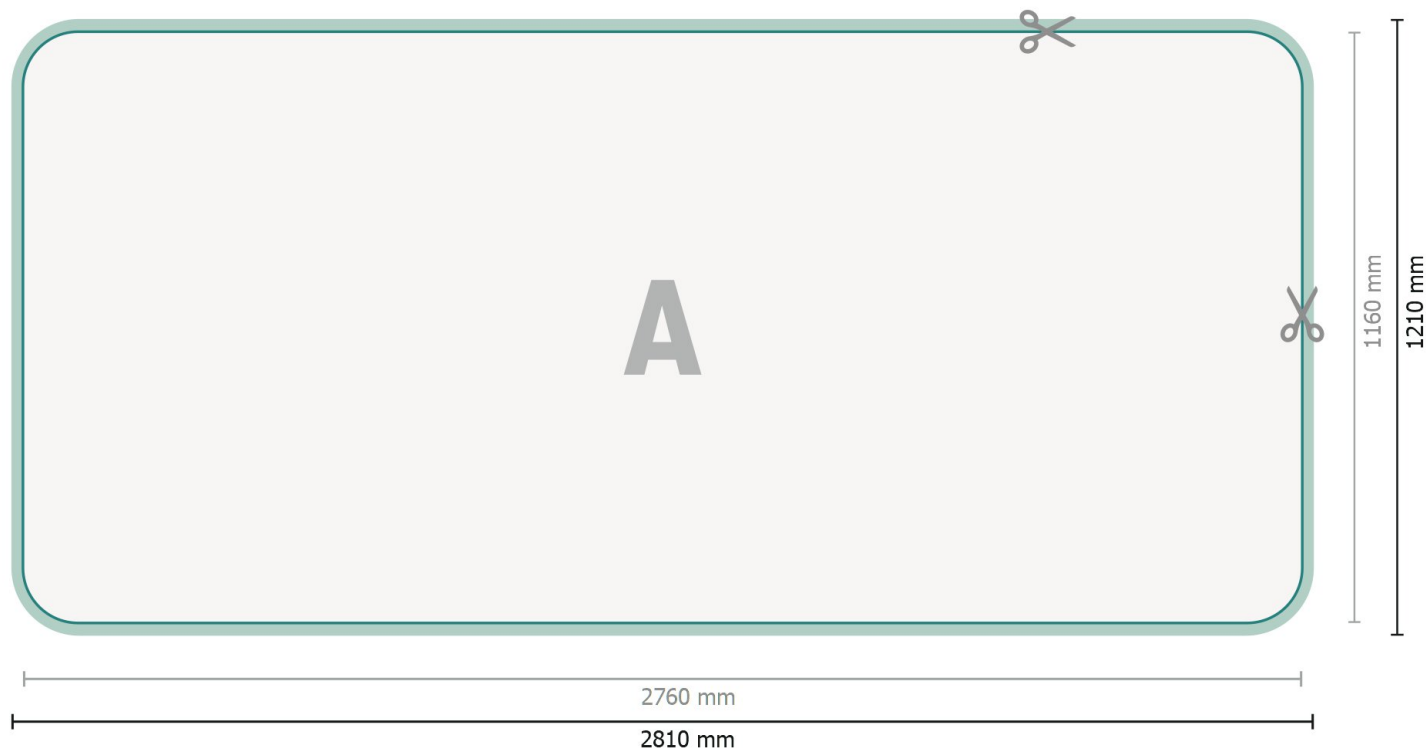

Beurswand met rits incl. druk, gebogen, 500 x 230 cm

Gegevensformaat (incl. 25 mm overlap):

281 x 121 cm

Eindformaat:

276 x 116 cm

Productafmeting:

500 x 230 cm

Verklaring van de symbolen

A Leesrichting

— Eindformaat

— Gegevensformaat

 Hier snijden/stansen wij uw product

 overlap

Let op:

Houd de snijmarge/afloop en de veiligheidsmarge zoals aangegeven aan.

Geef achtergrondkleuren, afbeeldingen of grafisch materiaal tot aan de rand van het gegevensformaat vorm.

Beurswand met rits incl. druk, gebogen, 500 x 230 cm

Formaataanzicht 90 graden gedraaid.

Gegevensformaat (incl. 25 mm overlap):

281 x 121 cm

Eindformaat:

276 x 116 cm

Productafmeting:

500 x 230 cm