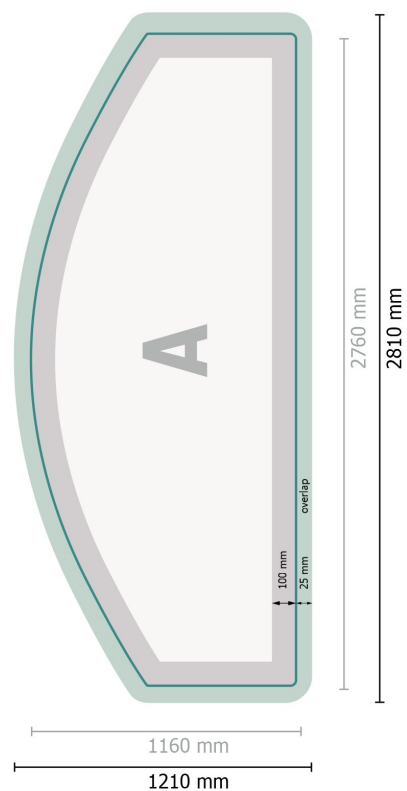

Beurswand met rits incl. druk, gebogen, 500 x 230 cm

Gegevensformaat (incl. 25 mm overlap):

281 x 121 cm

Eindformaat:

276 x 116 cm

Productafmeting:

500 x 230 cm

Verklaring van de symbolen

A Leesrichting

— Eindformaat

— Gegevensformaat

 Hier snijden/stansen wij uw product

 overlap

Let op:

Houd de snijmarge/afloop en de veiligheidsmarge zoals aangegeven aan.

Geef achtergrondkleuren, afbeeldingen of grafisch materiaal tot aan de rand van het gegevensformaat vorm.

Beurswand met rits incl. druk, gebogen, 500 x 230 cm

Formaataanzicht 90 graden gedraaid.

Gegevensformaat (incl. 25 mm overlap):

281 x 121 cm

Eindformaat:

276 x 116 cm

Productafmeting:

500 x 230 cm