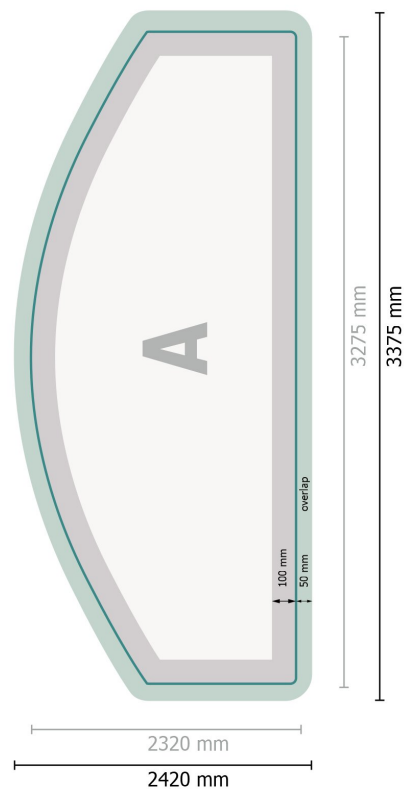

Beurswand met rits alleen druk, gebogen, 300 x 230 cm

Gegevensformaat:

337,5 x 242 cm

Overvulling:

50 mm

Eindformaat:

327,5 x 232 cm

Veiligheidsmarge:

100 mm

afstand van de tekst/informatie tot aan de rand van het eindformaat: dit voorkomt dat bij het schoonsnijden teveel wordt uitgesneden.

Productafmeting:

300 x 230 cm

Verklaring van de symbolen

A Leesrichting

Beurswand met rits alleen druk, gebogen, 300 x 230 cm

Formaataanzicht 90 graden gedraaid.

Gegevensformaat:

337,5 x 242 cm

Overvulling:

50 mm

Eindformaat:

327,5 x 232 cm

Veiligheidsmarge:

100 mm

afstand van de tekst/informatie tot aan de rand van het eindformaat: dit voorkomt dat bij het schoonsnijden teveel wordt uitgesneden.

Productafmeting:

300 x 230 cm

Verklaring van de symbolen