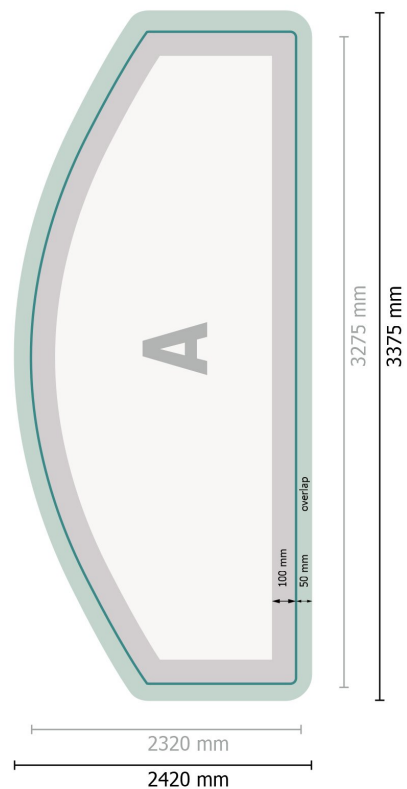

## Beurswand met rits alleen druk, gebogen, 300 x 230 cm

### Gegevensformaat (incl. 50 mm overlap):

337,5 x 242 cm

### Eindformaat:

327,5 x 232 cm

# Beurswand met rits alleen druk, gebogen, 300 x 230 cm

Formaataanzicht 90 graden gedraaid.

**Gegevensformaat (incl. 50 mm overlap):**

337,5 x 242 cm

**Eindformaat:**

327,5 x 232 cm

**Productafmeting:**

300 x 230 cm