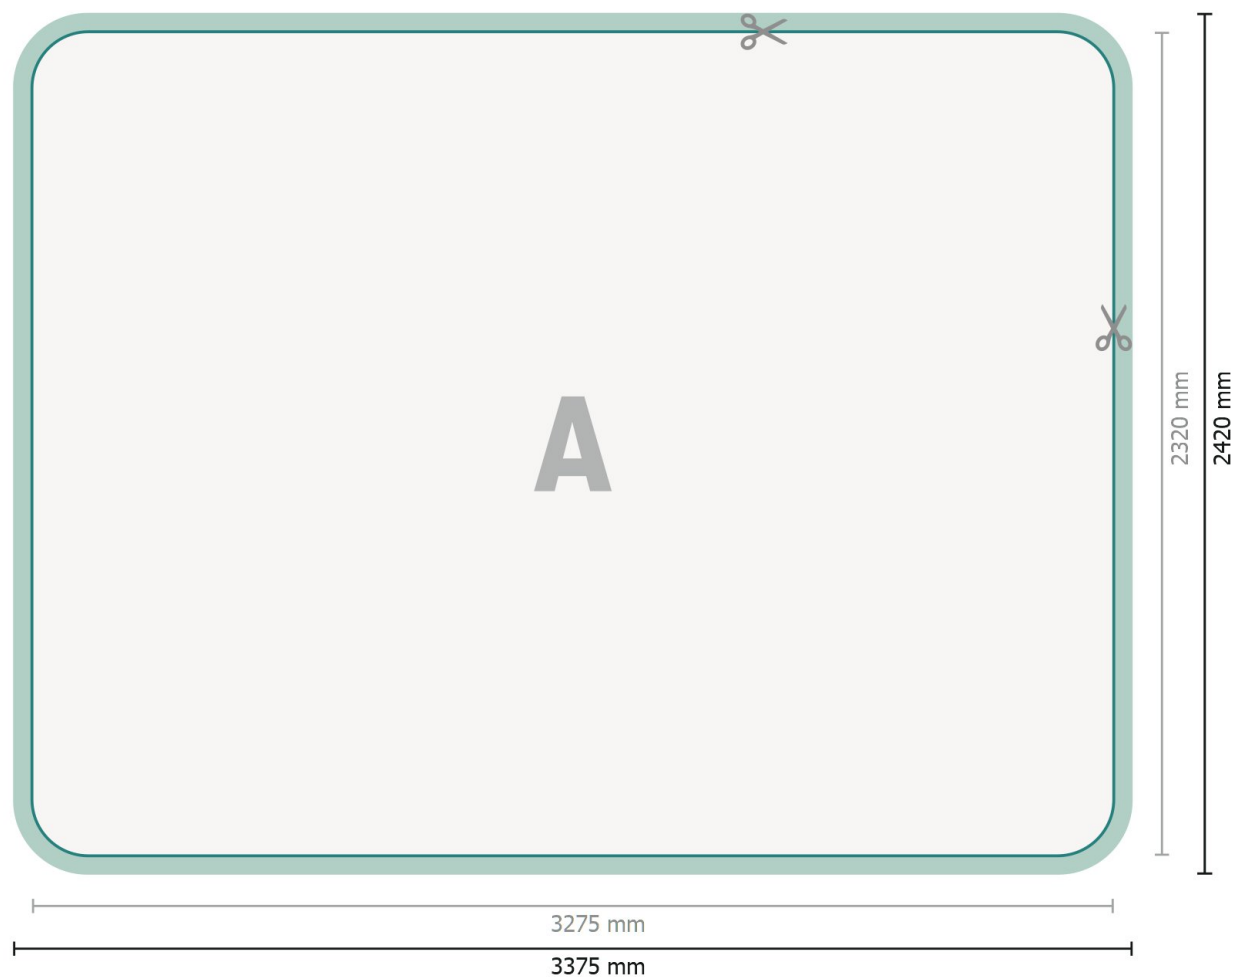

Beurswand met rits alleen druk, gebogen, 300 x 230 cm

Gegevensformaat (incl. 50 mm overlap):

337,5 x 242 cm

Eindformaat:

327,5 x 232 cm

Productafmeting:

300 x 230 cm

Verklaring van de symbolen

- **A** Leesrichting
- Eindformaat
- Gegevensformaat
- Hier snijden/stansen wij uw product
- overlap

Let op:

Houd de snijmarge/afloop en de veiligheidsmarge zoals aangegeven aan.

Geef achtergrondkleuren, afbeeldingen of grafisch materiaal tot aan de rand van het gegevensformaat vorm.

Tijdens de productie kunnen door het snijden, stansen en vouwen toleranties optreden.

Informatie over het gegevensformaat/aanleverformaat vindt u onder het menupunt *Drukgegevens* op www.onlineprinters.be