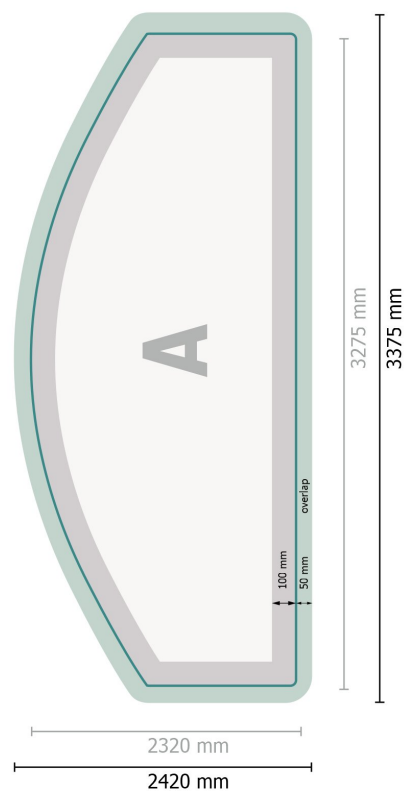

## Beurswand met rits incl. druk, gebogen, 300 x 230 cm

**Gegevensformaat:**

337,5 x 242 cm

**Overvulling:**

50 mm

**Eindformaat:**

327,5 x 232 cm

**Veiligheidsmarge:**

# Beurswand met rits incl. druk, gebogen, 300 x 230 cm

Formaataanzicht 90 graden gedraaid.

## Gegevensformaat:

337,5 x 242 cm

## Eindformaat:

327,5 x 232 cm