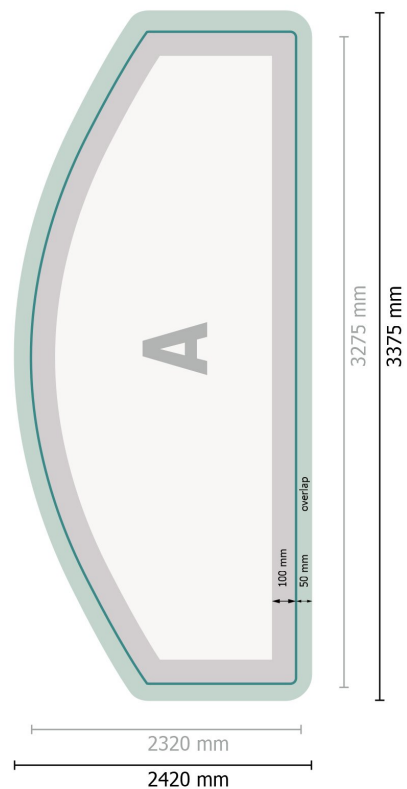

Beurswand met rits incl. druk, gebogen, 300 x 230 cm

Gegevensformaat (incl. 50 mm overlap):

337,5 x 242 cm

Eindformaat:

327,5 x 232 cm

Productafmeting:

300 x 230 cm

Verklaring van de symbolen

A Leesrichting

— Eindformaat

— Gegevensformaat

 Hier snijden/stansen wij uw product

 overlap

Let op:

Houd de snijmarge/afloop en de veiligheidsmarge zoals aangegeven aan.

Geef achtergrondkleuren, afbeeldingen of grafisch materiaal tot aan de rand van het gegevensformaat vorm.

Beurswand met rits incl. druk, gebogen, 300 x 230 cm

Formaatbeeld 90 graden gedraaid.

Gegevensformaat (incl. 50 mm overlap):

337,5 x 242 cm

Eindformaat:

327,5 x 232 cm

Productafmeting:

300 x 230 cm