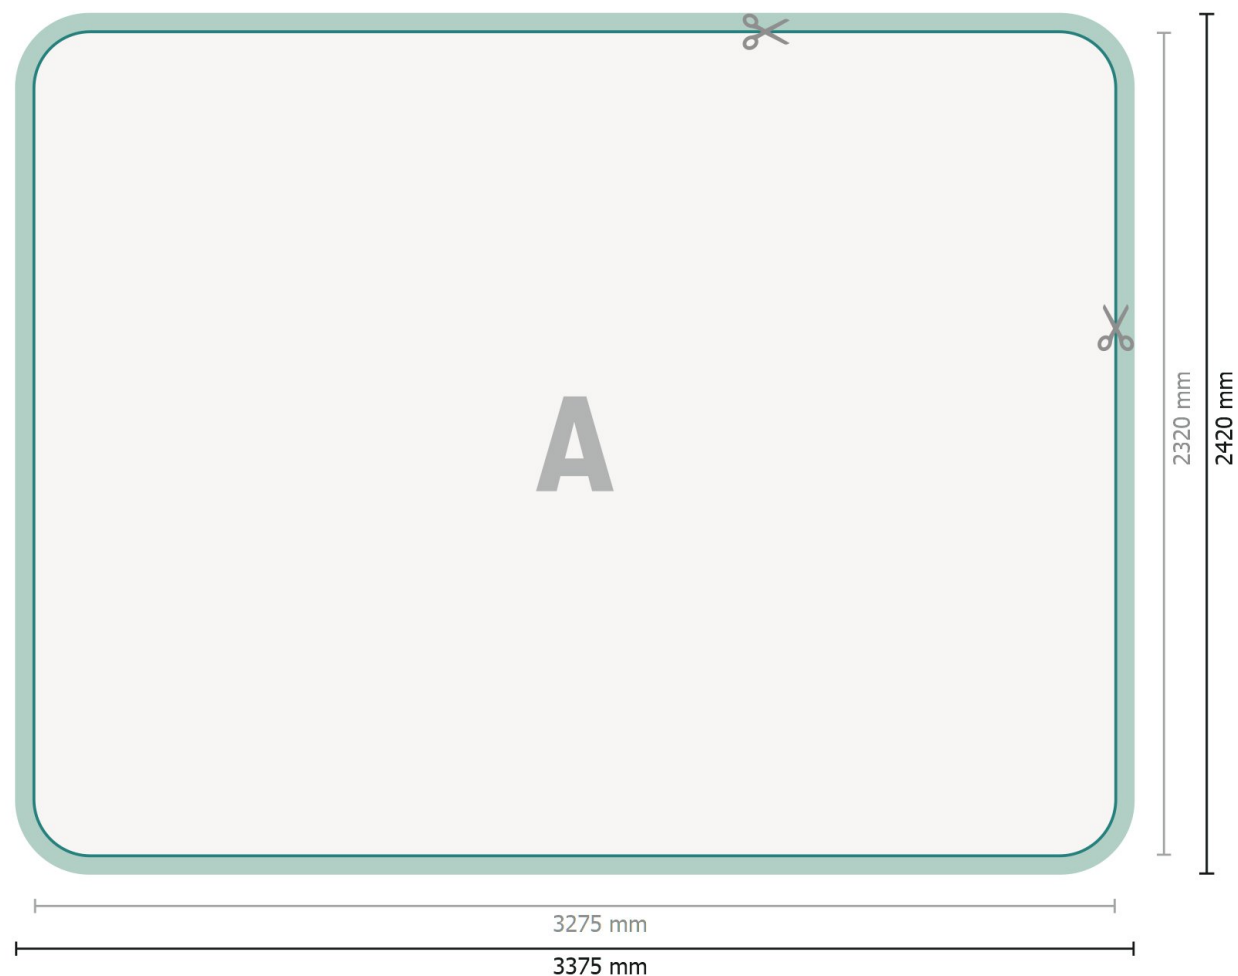

Beurswand met rits incl. druk, gebogen, 300 x 230 cm

Gegevensformaat (incl. 50 mm overlap):

337,5 x 242 cm

Eindformaat:

327,5 x 232 cm

Productafmeting:

300 x 230 cm

Verklaring van de symbolen

A Leesrichting

— Eindformaat

— Gegevensformaat

 Hier snijden/stansen wij uw product

 overlap

Let op:

Houd de snijmarge/afloop en de veiligheidsmarge zoals aangegeven aan.

Geef achtergrondkleuren, afbeeldingen of grafisch materiaal tot aan de rand van het gegevensformaat vorm.

Beurswand met rits incl. druk, gebogen, 300 x 230 cm

Formaatbeeld 90 graden gedraaid.

Gegevensformaat (incl. 50 mm overlap):

337,5 x 242 cm

Eindformaat:

327,5 x 232 cm

Productafmeting:

300 x 230 cm