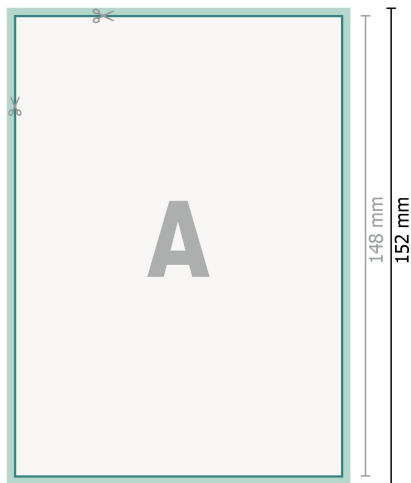

Kerstpostkaarten, A6

Voorkant

Achterkant

Gegevensformaat (incl. 2 mm afloop):
10,9 x 15,2 cm

snijmarge:
2 mm

Eindformaat:
10,5 x 14,8 cm

Veiligheidsmarge:
4 mm
afstand van de tekst/informatie tot aan de rand van het eindformaat: dit voorkomt dat bij het schoonsnijden teveel wordt uitgesneden.

Verklaring van de symbolen

-  Snijmarge
-  Leesrichting
-  Eindformaat
-  Gegevensformaat
-  Hier snijden/stansen wij uw product

Let op:

Houd de snijmarge/afloop en de veiligheidsmarge zoals aangegeven aan.

Geef achtergrondkleuren, afbeeldingen of grafisch materiaal tot aan de rand van het gegevensformaat vorm.

Tijdens de productie kunnen door het snijden, stansen en vouwen toleranties optreden.

Informatie over het gegevensformaat/aanleverformaat vindt u onder het menupunt *Drukgegevens* op www.onlineprinters.be