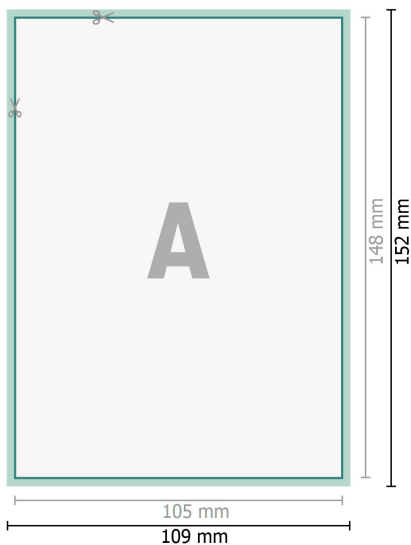

Kerstpostkaarten, A6

Voorkant

Achterkant

Gegevensformaat (incl. 2 mm afloop):
10,9 x 15,2 cm

snijmarge:
2 mm

Eindformaat:
10,5 x 14,8 cm

Veiligheidsmarge:
4 mm
afstand van de tekst/informatie tot aan de rand van het eindformaat: dit voorkomt dat bij het schoonsnijden teveel wordt uitgesneden.

Verklaring van de symbolen

-  Snijmarge
-  Leesrichting
-  Eindformaat
-  Gegevensformaat
-  Hier snijden/stansen wij uw product

Let op:

Houd de snijmarge/afloop en de veiligheidsmarge zoals aangegeven aan.

Geef achtergrondkleuren, afbeeldingen of grafisch materiaal tot aan de rand van het gegevensformaat vorm.

Tijdens de productie kunnen door het snijden, stansen en vouwen toleranties optreden.

Informatie over het gegevensformaat/aanleverformaat vindt u onder het menupunt *Drukgegevens* op www.onlineprinters.be