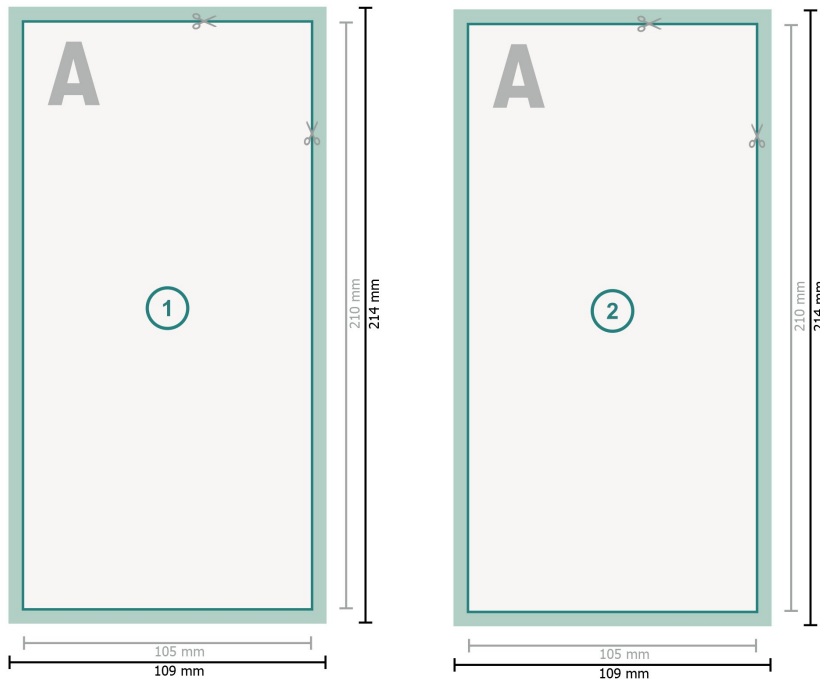

Kerstpostkaarten, DL

Gegevensformaat (incl. 2 mm afloop):
10,9 x 21,4 cm

snijmarge:
2 mm

Eindformaat:
10,5 x 21 cm

Veiligheidsmarge:

4 mm

afstand van de tekst/informatie tot aan de rand van het eindformaat: dit voorkomt dat bij het schoonsnijden teveel wordt uitgesneden.

Verklaring van de symbolen

-  Snijmarge
-  Leesrichting
-  Eindformaat
-  Gegevensformaat
-  Hier snijden/stansen wij uw product

Let op:

Houd de snijmarge/afloop en de veiligheidsmarge zoals aangegeven aan.