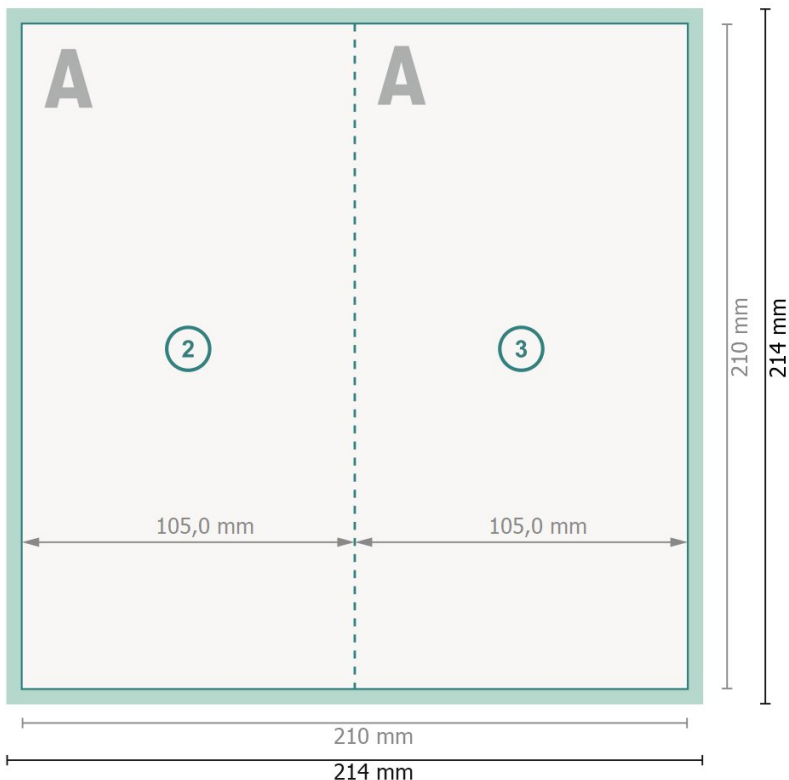

Kerstvouwkaarten stand formaat, DL

4-zijdig, 1 vouw

Buitenkant

Gegevensformaat (incl. 2 mm afloop):

21,4 x 21,4 cm

snijmarge:

2 mm

Eindformaat:

21 x 21 cm

Eindformaat (gesloten):

10,5 x 21 cm

Veiligheidsmarge:

4 mm

afstand van de tekst/informatie tot aan de rand van het eindformaat: dit voorkomt dat bij het schoonsnijden teveel wordt uitgesneden.

Binnenkant

Verklaring van de symbolen

-  Snijmarge
-  Leesrichting
-  Eindformaat
-  Gegevensformaat
-  Hier snijden/stansen wij uw product
-  Rillijn/Vouwlijn

Let op:

Houd de snijmarge/afloop en de veiligheidsmarge zoals aangegeven aan.