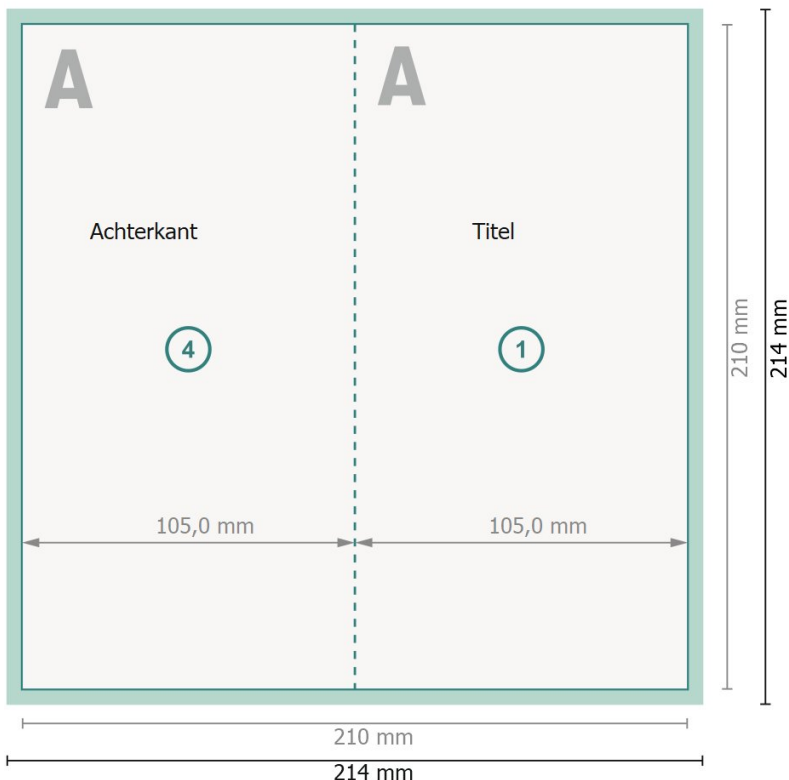

Kerstvouwkaarten stand formaat, DL

4-zijdig, 1 vouw

Buitenkant

Gegevensformaat (incl. 2 mm afloop):

21,4 x 21,4 cm

snijmarge:

2 mm

Eindformaat:

21 x 21 cm

Eindformaat (gesloten):

10,5 x 21 cm

Veiligheidsmarge:

4 mm

afstand van de tekst/informatie tot aan de rand van het eindformaat: dit voorkomt dat bij het schoonsnijden teveel wordt uitgesneden.

Binnenkant

Verklaring van de symbolen

-  Snijmarge
-  Leesrichting
-  Eindformaat
-  Gegevensformaat
-  Hier snijden/stansen wij uw product
-  Rillijn/Vouwlijn

Let op:

Houd de snijmarge/afloop en de veiligheidsmarge zoals aangegeven aan.