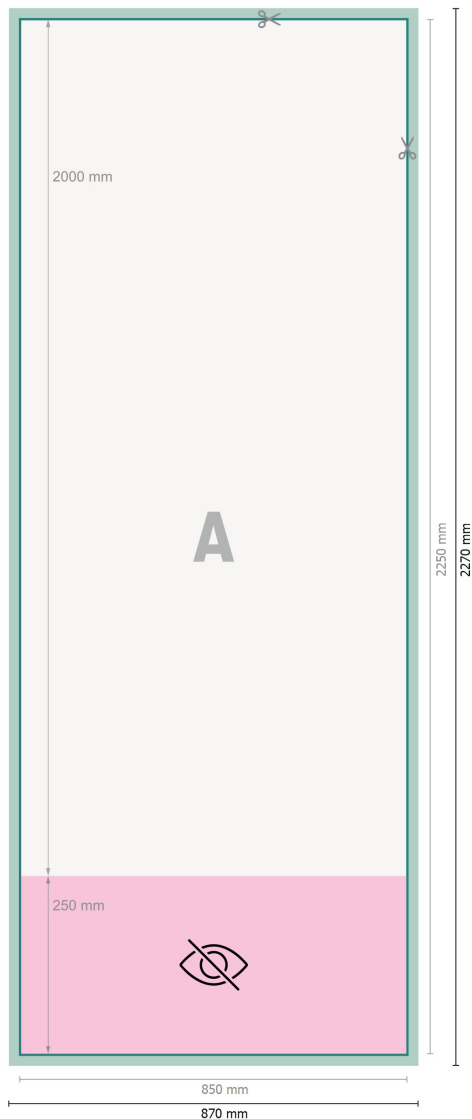

## Rollup, alleen druk dubbelzijdig, 85 x 200 cm

**Gegevensformaat (incl. 10 mm afloop):**  
87 x 227 cm

**Eindformaat:**  
85 x 225 cm

**Zichtbaar gedeelte:**  
85 x 200 cm

**Bedrukbaar gedeelte:**  
85 x 225 cm

**Veiligheidsmarge:**  
10 mm  
afstand van de tekst/informatie tot aan de rand van het eindformaat: dit voorkomt dat bij het schoonsnijden teveel wordt uitgesneden.

### Verklaring van de symbolen

 Snijmarge

 Leesrichting

 Eindformaat

 Gegevensformaat

 Niet zichtbaar

 Hier snijden/stansen wij uw product

### Let op:

Houd de snijmarge/afloop en de veiligheidsmarge zoals aangegeven aan.

Geef achtergrondkleuren, afbeeldingen of grafisch materiaal tot aan de rand van het gegevensformaat vorm.

Tijdens de productie kunnen door het snijden, stansen en vouwen toleranties optreden.