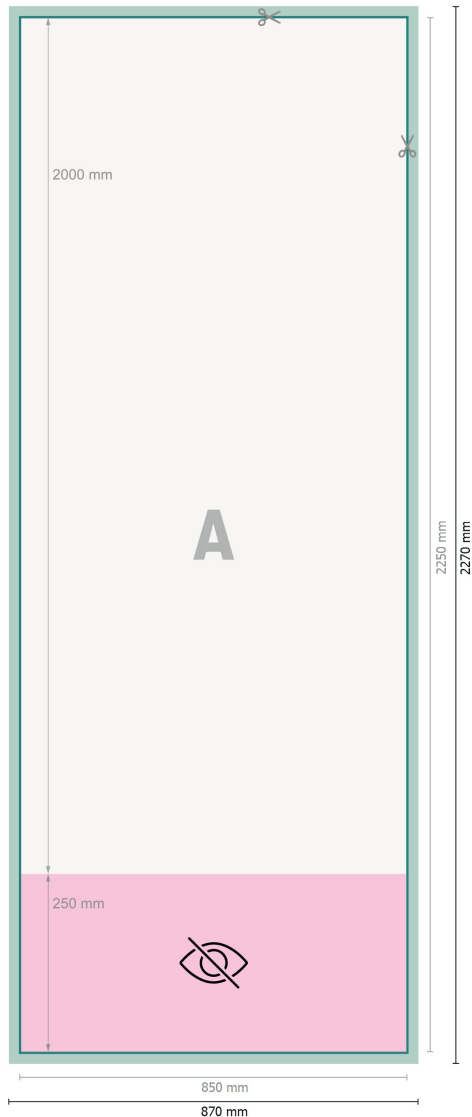

Rollup systeem dubbelzijdig, 85 x 200 cm

Gegevensformaat (incl. 10 mm afloop):
87 x 227 cm

Eindformaat:
85 x 225 cm

Zichtbaar gedeelte:
85 x 200 cm

Bedrukbaar gedeelte:
85 x 225 cm

Veiligheidsmarge:
10 mm
afstand van de tekst/informatie tot aan de rand van het eindformaat: dit voorkomt dat bij het schoonsnijden teveel wordt uitgesneden.

Verklaring van de symbolen

-  Snijmarge
-  Leesrichting
-  Eindformaat
-  Gegevensformaat
-  Niet zichtbaar
-  Hier snijden/stansen wij uw product

Let op:

Houd de snijmarge/afloop en de veiligheidsmarge zoals aangegeven aan.

Geef achtergrondkleuren, afbeeldingen of grafisch materiaal tot aan de rand van het gegevensformaat vorm.

Tijdens de productie kunnen door het snijden, stansen en vouwen toleranties optreden.

Informatie over het gegevensformaat/aanleverformaat vindt u onder het menupunt *Drukgegevens* op www.onlineprinters.be