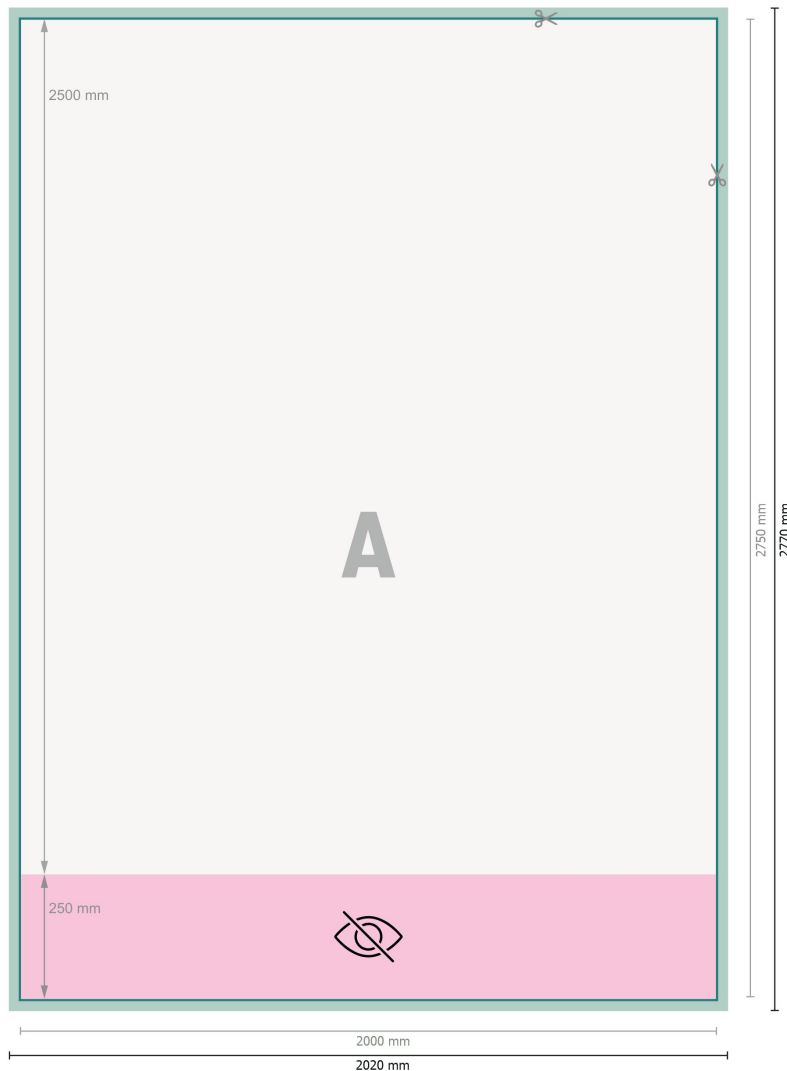

Rollup XXL, alleen druk, 200 x 250 cm

Gegevensformaat (incl. 10 mm afloop):
202 x 277 cm

Eindformaat:
200 x 275 cm

Zichtbaar gedeelte:
200 x 250 cm

Bedrukbaar gedeelte:
200 x 275 cm

Veiligheidsmarge:
10 mm
afstand van de tekst/informatie tot aan de rand van het eindformaat: dit voorkomt dat bij het schoonsnijden teveel wordt uitgesneden.

Verklaring van de symbolen

Snijmarge

Leesrichting

Eindformaat

Gegevensformaat

Niet zichtbaar

Hier snijden/stansen wij uw product

Let op: