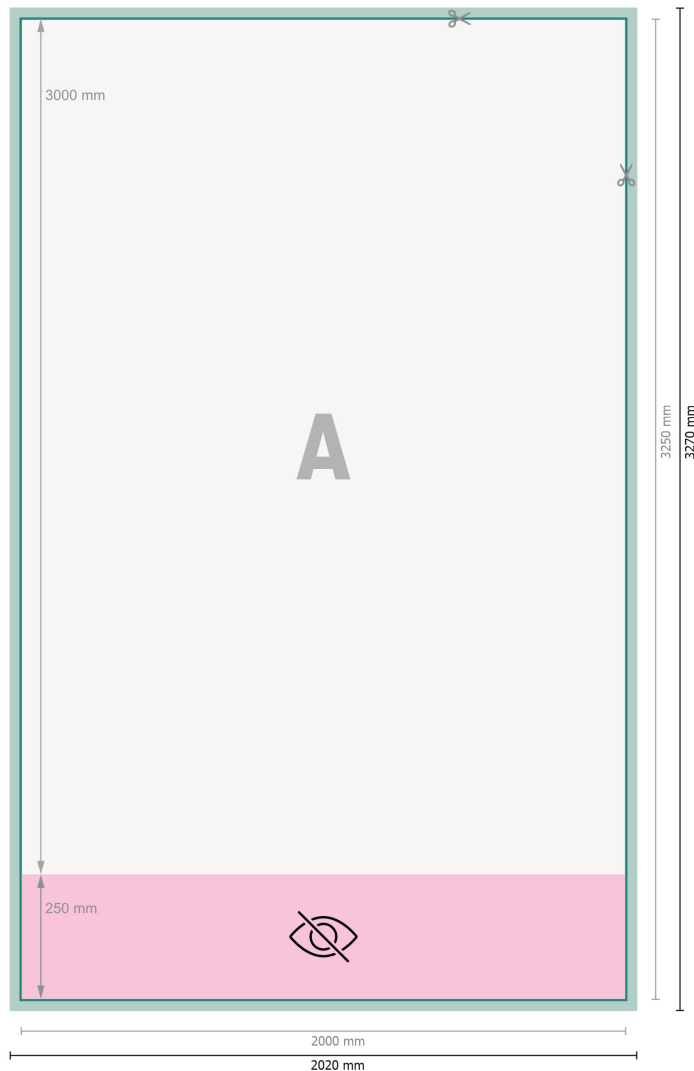

Rollup systeem XXL, 200 x 300 cm

Gegevensformaat (incl. 10 mm afloop):
202 x 327 cm

Eindformaat:
200 x 325 cm

Zichtbaar gedeelte:
200 x 300 cm

Bedrukbaar gedeelte:
200 x 325 cm

Veiligheidsmarge:
10 mm
afstand van de tekst/informatie tot aan de rand van het eindformaat: dit voorkomt dat bij het schoonsnijden teveel wordt uitgesneden.

Verklaring van de symbolen

 Snijmarge

 Leesrichting

 Eindformaat

 Gegevensformaat

 Niet zichtbaar

 Hier snijden/stansen wij uw product

Let op: