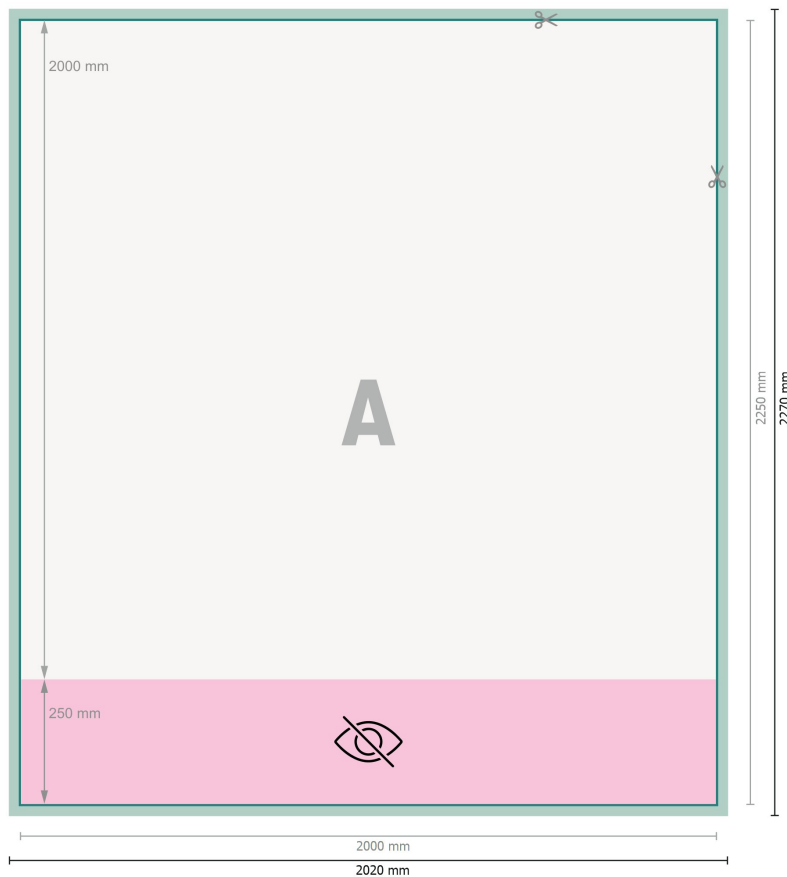

Rollup systeem XXL, 200 x 200 cm

Gegevensformaat (incl. 10 mm afloop):
202 x 227 cm

Eindformaat:
200 x 225 cm

Zichtbaar gedeelte:
200 x 200 cm

Bedrukbaar gedeelte:
200 x 225 cm

Veiligheidsmarge:
10 mm
afstand van de tekst/informatie tot aan de rand van het eindformaat: dit voorkomt dat bij het schoonsnijden teveel wordt uitgesneden.

Verklaring van de symbolen

Snijmarge

Leesrichting

Eindformaat

Gegevensformaat

Niet zichtbaar

Hier snijden/stansen wij uw product

Let op: