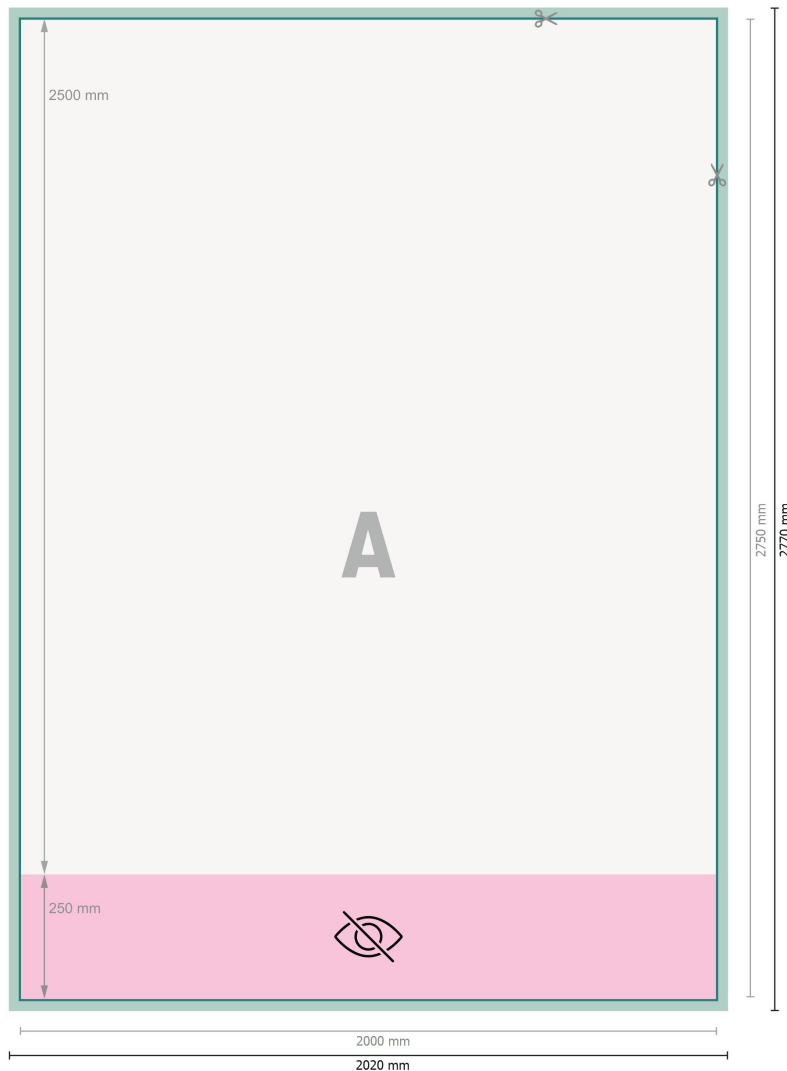

Rollup systeem XXL, 200 x 250 cm

Gegevensformaat (incl. 10 mm afloop):
202 x 277 cm

Eindformaat:
200 x 275 cm

Zichtbaar gedeelte:
200 x 250 cm

Bedrukbaar gedeelte:
200 x 275 cm

Veiligheidsmarge:
10 mm
afstand van de tekst/informatie tot aan de rand van het eindformaat: dit voorkomt dat bij het schoonsnijden teveel wordt uitgesneden.

Verklaring van de symbolen

 Snijmarge

 Leesrichting

 Eindformaat

 Gegevensformaat

 Niet zichtbaar

 Hier snijden/stansen wij uw product

Let op: