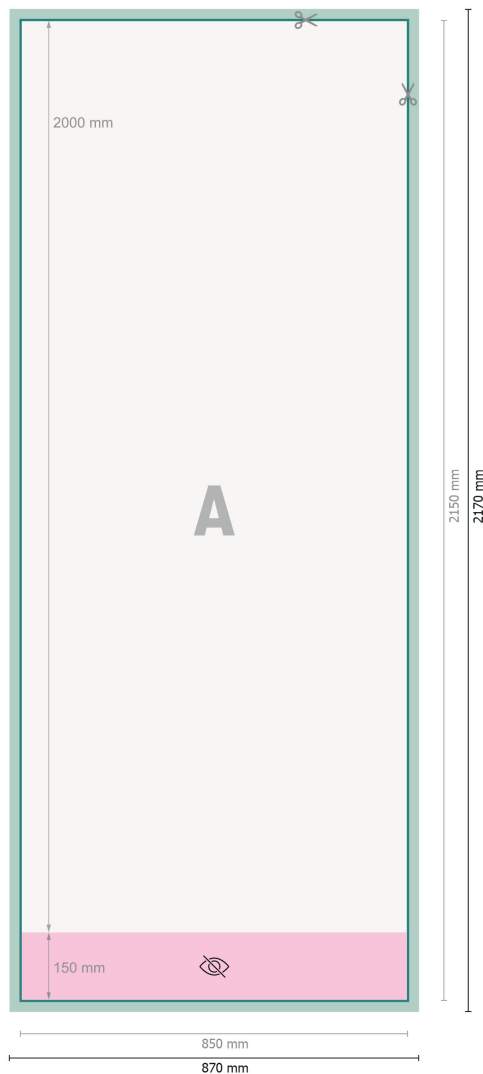

## Roll-up systeem outdoor, 85 x 200 cm

**Gegevensformaat (incl. 10 mm afloop):**  
87 x 217 cm

**Eindformaat:**  
85 x 215 cm

**Zichtbaar gedeelte:**  
85 x 200 cm

**Bedrukbaar gedeelte:**  
85 x 215 cm

**Veiligheidsmarge:**  
10 mm  
afstand van de tekst/informatie tot aan de rand van het eindformaat: dit voorkomt dat bij het schoonsnijden teveel wordt uitgesneden.

### Verklaring van de symbolen

Snijmarge

Leesrichting

Eindformaat

Gegevensformaat

Niet zichtbaar

Hier snijden/stansen wij uw product

### Let op:

Houd de snijmarge/afloop en de veiligheidsmarge zoals aangegeven aan.

Geef achtergrondkleuren, afbeeldingen of grafisch materiaal tot aan de rand van het gegevensformaat vorm.

Tijdens de productie kunnen door het snijden, stansen en vouwen toleranties optreden.