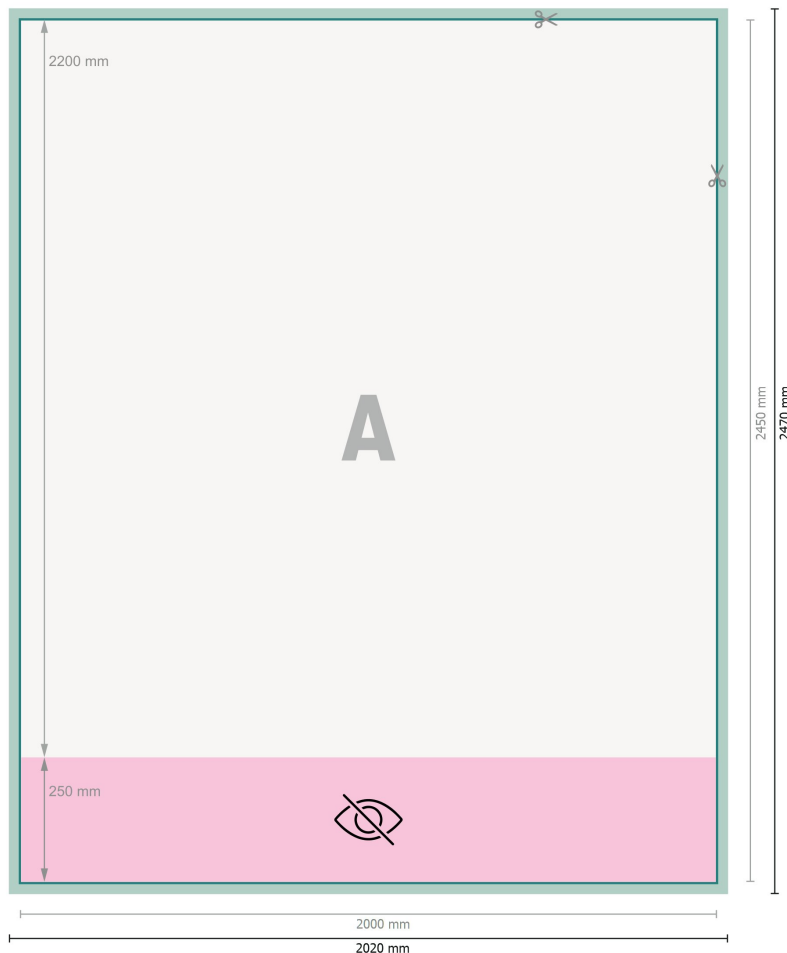

Rollup systeem XXL, 200 x 220 cm

Gegevensformaat (incl. 10 mm afloop):
202 x 247 cm

Eindformaat:
200 x 245 cm

Zichtbaar gedeelte:
200 x 220 cm

Bedrukbaar gedeelte:
200 x 245 cm

Veiligheidsmarge:
10 mm
afstand van de tekst/informatie tot aan de rand van het eindformaat: dit voorkomt dat bij het schoonsnijden teveel wordt uitgesneden.

Verklaring van de symbolen

Snijmarge

Leesrichting

Eindformaat

Gegevensformaat

Niet zichtbaar

Hier snijden/stansen wij uw product

Let op: