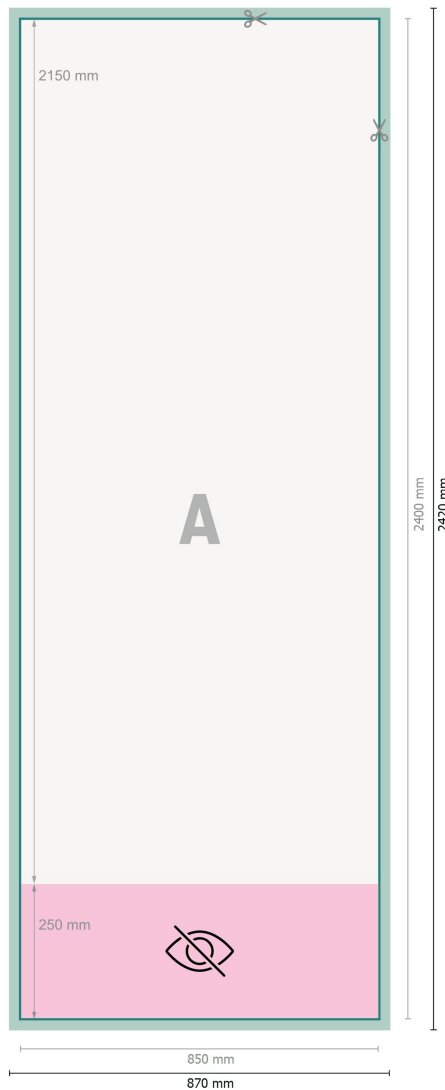

## Roll-up Exclusief, alleen druk, 85 x 215 cm

**Gegevensformaat (incl. 10 mm afloop):**  
87 x 242 cm

**Eindformaat:**  
85 x 240 cm

**Zichtbaar gedeelte:**  
85 x 215 cm

**Bedrukbaar gedeelte:**  
85 x 240 cm

**Veiligheidsmarge:**  
10 mm  
afstand van de tekst/informatie tot aan de rand van het eindformaat: dit voorkomt dat bij het schoonsnijden teveel wordt uitgesneden.

### Verklaring van de symbolen

- Snijmarge
- Leesrichting
- Eindformaat
- Gegevensformaat
- Niet zichtbaar
- Hier snijden/stansen wij uw product

### Let op:

Houd de snijmarge/afloop en de veiligheidsmarge zoals aangegeven aan.

Geef achtergrondkleuren, afbeeldingen of grafisch materiaal tot aan de rand van het gegevensformaat vorm.

Tijdens de productie kunnen door het snijden, stansen en vouwen toleranties optreden.