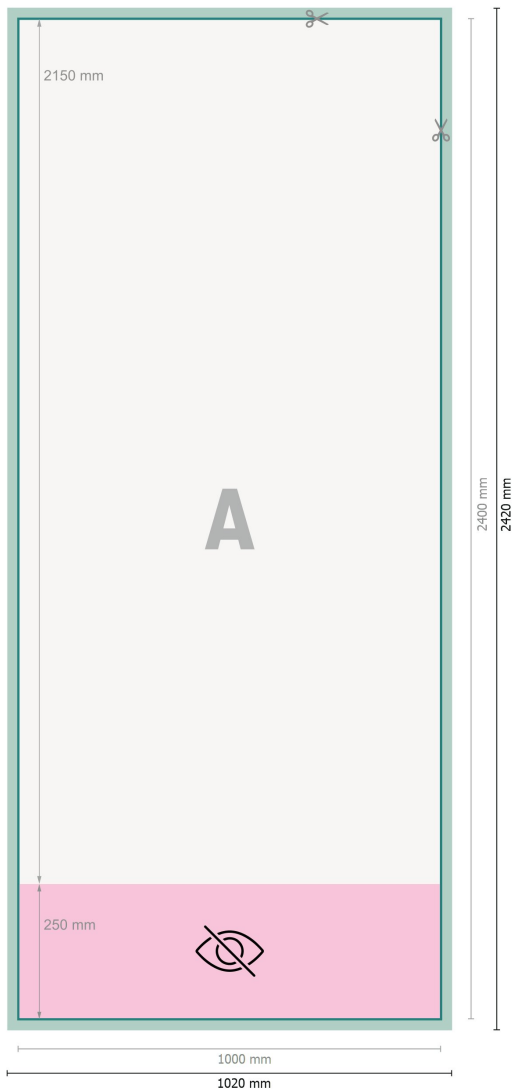

Roll-up Exclusief, alleen druk, 100 x 215 cm

Gegevensformaat (incl. 10 mm afloop):
102 x 242 cm

Eindformaat:
100 x 240 cm

Zichtbaar gedeelte:
100 x 215 cm

Bedrukbaar gedeelte:
100 x 240 cm

Veiligheidsmarge:
10 mm
afstand van de tekst/informatie tot aan de rand van het eindformaat: dit voorkomt dat bij het schoonsnijden teveel wordt uitgesneden.

Verklaring van de symbolen

Snijmarge

Leesrichting

Eindformaat

Gegevensformaat

Niet zichtbaar

Hier snijden/stansen wij uw product

Let op:

Houd de snijmarge/afloop en de veiligheidsmarge zoals aangegeven aan.

Geef achtergrondkleuren, afbeeldingen of grafisch materiaal tot aan de rand van het gegevensformaat vorm.

Tijdens de productie kunnen door het snijden, stansen en vouwen toleranties optreden.