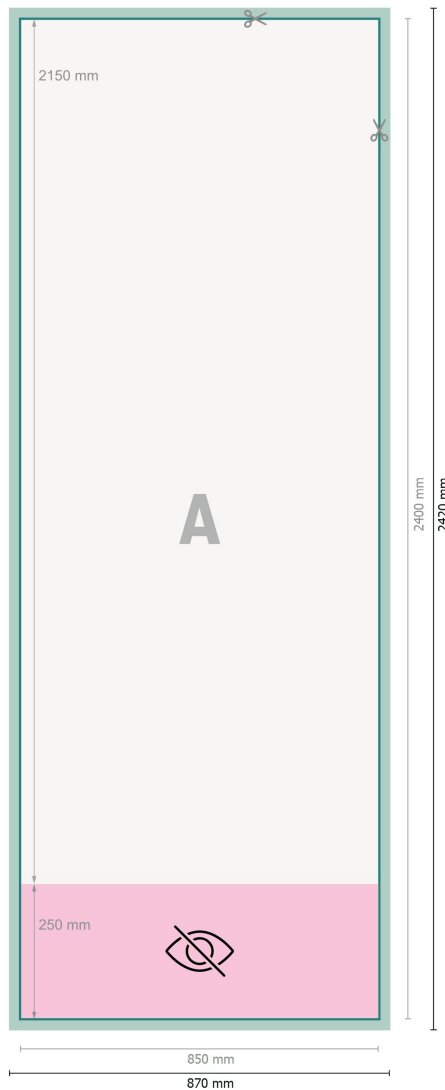

Roll-up systeem Exclusief, 85 x 215 cm

Gegevensformaat (incl. 10 mm afloop):
87 x 242 cm

Eindformaat:
85 x 240 cm

Zichtbaar gedeelte:
85 x 215 cm

Bedrukbaar gedeelte:
85 x 240 cm

Veiligheidsmarge:
10 mm
afstand van de tekst/informatie tot aan de rand van het eindformaat: dit voorkomt dat bij het schoonsnijden teveel wordt uitgesneden.

Verklaring van de symbolen

Snijmarge

Leesrichting

Eindformaat

Gegevensformaat

Niet zichtbaar

Hier snijden/stansen wij uw product

Let op:

Houd de snijmarge/afloop en de veiligheidsmarge zoals aangegeven aan.

Geef achtergrondkleuren, afbeeldingen of grafisch materiaal tot aan de rand van het gegevensformaat vorm.

Tijdens de productie kunnen door het snijden, stansen en vouwen toleranties optreden.