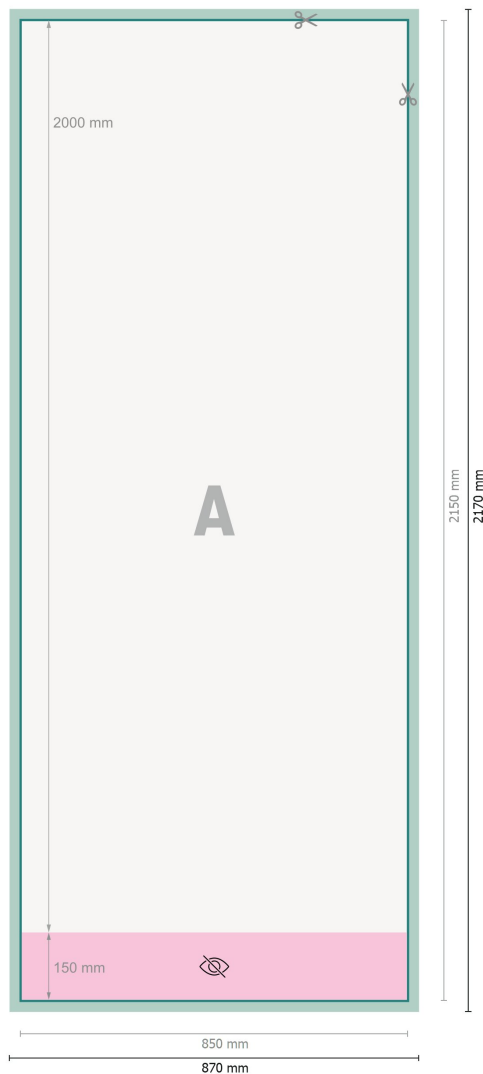

Roll-up systeem Basic, 85 x 200 cm

Gegevensformaat (incl. 10 mm afloop):
87 x 217 cm

Eindformaat:
85 x 215 cm

Zichtbaar gedeelte:
85 x 200 cm

Bedrukbaar gedeelte:
85 x 215 cm

Veiligheidsmarge:
10 mm
afstand van de tekst/informatie tot aan de rand van het eindformaat: dit voorkomt dat bij het schoonsnijden teveel wordt uitgesneden.

Verklaring van de symbolen

 Snijmarge

 Leesrichting

 Eindformaat

 Gegevensformaat

 Niet zichtbaar

 Hier snijden/stansen wij uw product

Let op:

Houd de snijmarge/afloop en de veiligheidsmarge zoals aangegeven aan.

Geef achtergrondkleuren, afbeeldingen of grafisch materiaal tot aan de rand van het gegevensformaat vorm.

Tijdens de productie kunnen door het snijden, stansen en vouwen toleranties optreden.