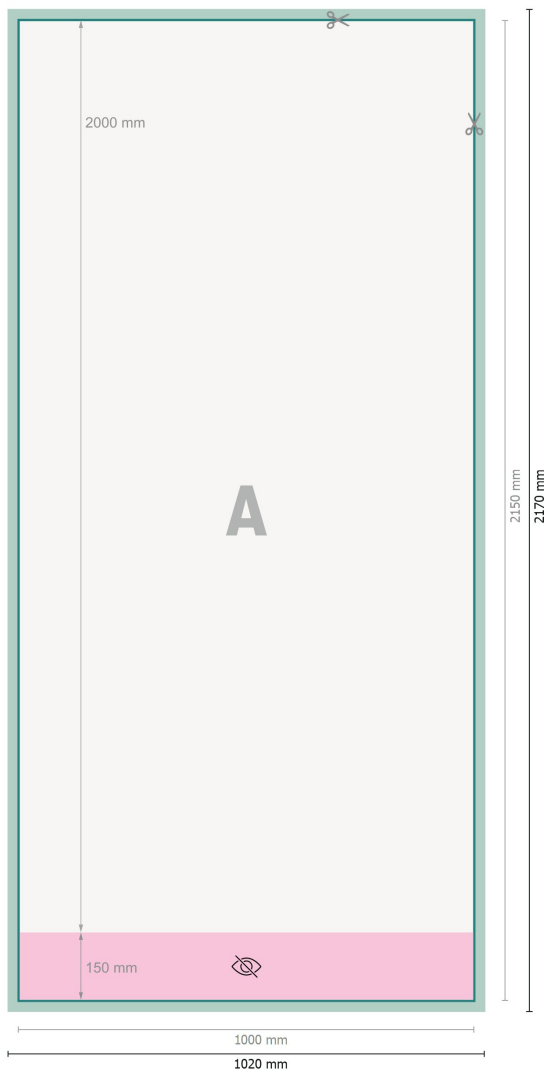

Roll-up systeem Basic, 100 x 200 cm

Gegevensformaat (incl. 10 mm afloop):
102 x 217 cm

Eindformaat:
100 x 215 cm

Zichtbaar gedeelte:
100 x 200 cm

Bedrukbaar gedeelte:
100 x 215 cm

Veiligheidsmarge:
10 mm
afstand van de tekst/informatie tot aan de rand van het eindformaat: dit voorkomt dat bij het schoonsnijden teveel wordt uitgesneden.

Verklaring van de symbolen

 Snijmarge

 Leesrichting

 Eindformaat

 Gegevensformaat

 Niet zichtbaar

 Hier snijden/stansen wij uw product

Let op:

Houd de snijmarge/afloop en de veiligheidsmarge zoals aangegeven aan.

Geef achtergrondkleuren, afbeeldingen of grafisch materiaal tot aan de rand van het gegevensformaat vorm.

Tijdens de productie kunnen door het snijden, stansen en vouwen toleranties optreden.