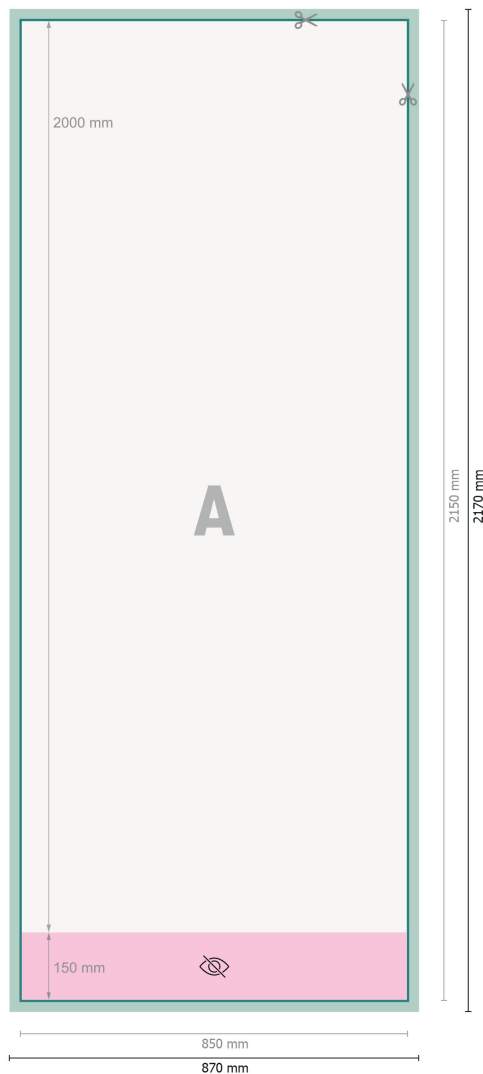

Roll-up Basic, alleen druk, 85 x 200 cm

Gegevensformaat (incl. 10 mm afloop):
87 x 217 cm

Eindformaat:
85 x 215 cm

Zichtbaar gedeelte:
85 x 200 cm

Bedrukbaar gedeelte:
85 x 215 cm

Veiligheidsmarge:
10 mm
afstand van de tekst/informatie tot aan de rand van het eindformaat: dit voorkomt dat bij het schoonsnijden teveel wordt uitgesneden.

Verklaring van de symbolen

- Snijmarge
- Leesrichting
- Eindformaat
- Gegevensformaat
- Niet zichtbaar
- Hier snijden/stansen wij uw product

Let op:

Houd de snijmarge/afloop en de veiligheidsmarge zoals aangegeven aan.

Geef achtergrondkleuren, afbeeldingen of grafisch materiaal tot aan de rand van het gegevensformaat vorm.

Tijdens de productie kunnen door het snijden, stansen en vouwen toleranties optreden.

Informatie over het gegevensformaat/aanleverformaat vindt u onder het menupunt *Drukgegevens* op www.onlineprinters.be