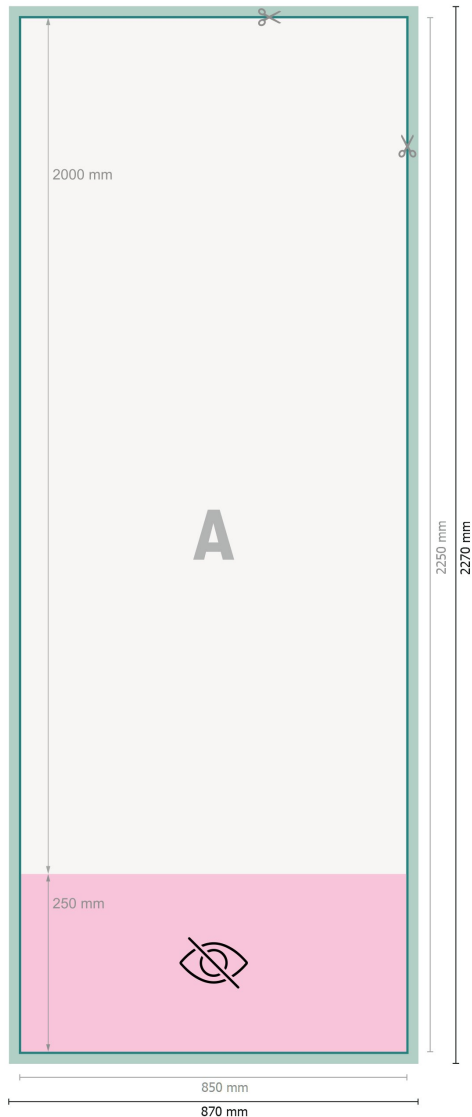

Roll-up Standaard, alleen druk, 85 x 200 cm

Gegevensformaat (incl. 10 mm afloop):
87 x 227 cm

Eindformaat:
85 x 225 cm

Zichtbaar gedeelte:
85 x 200 cm

Bedrukbaar gedeelte:
85 x 225 cm

Veiligheidsmarge:
10 mm
afstand van de tekst/informatie tot aan de rand van het eindformaat: dit voorkomt dat bij het schoonsnijden teveel wordt uitgesneden.

Verklaring van de symbolen

 Snijmarge

 Leesrichting

 Eindformaat

 Gegevensformaat

 Niet zichtbaar

 Hier snijden/stansen wij uw product

Let op:

Houd de snijmarge/afloop en de veiligheidsmarge zoals aangegeven aan.

Geef achtergrondkleuren, afbeeldingen of grafisch materiaal tot aan de rand van het gegevensformaat vorm.

Tijdens de productie kunnen door het snijden, stansen en vouwen toleranties optreden.