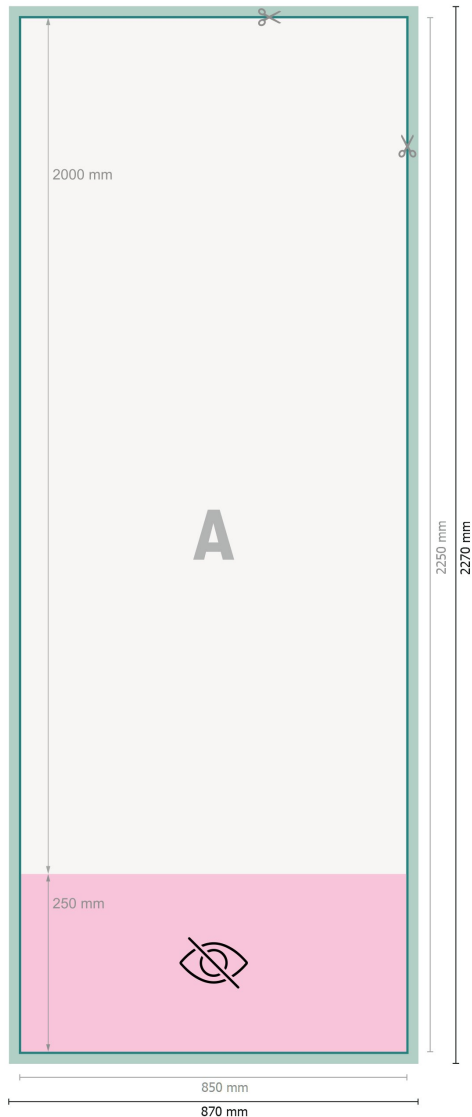

Roll-up systeem Standaard, 85 x 200 cm

Gegevensformaat (incl. 10 mm afloop):
87 x 227 cm

Eindformaat:
85 x 225 cm

Zichtbaar gedeelte:
85 x 200 cm

Bedrukbaar gedeelte:
85 x 225 cm

Veiligheidsmarge:
10 mm
afstand van de tekst/informatie tot aan de rand van het eindformaat: dit voorkomt dat bij het schoonsnijden teveel wordt uitgesneden.

Verklaring van de symbolen

Snijmarge

Leesrichting

Eindformaat

Gegevensformaat

Niet zichtbaar

Hier snijden/stansen wij uw product

Let op:

Houd de snijmarge/afloop en de veiligheidsmarge zoals aangegeven aan.

Geef achtergrondkleuren, afbeeldingen of grafisch materiaal tot aan de rand van het gegevensformaat vorm.

Tijdens de productie kunnen door het snijden, stansen en vouwen toleranties optreden.