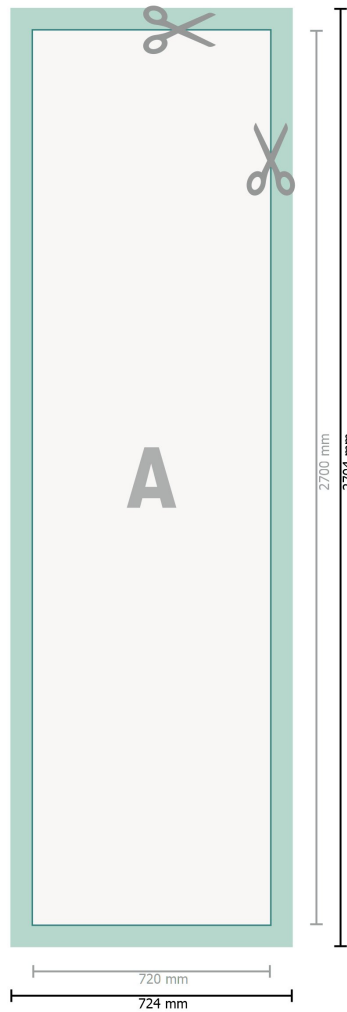

Fotobehang, 72 x 270 cm

Gegevensformaat (incl. 2 mm afloop):
72,4 x 270,4 cm

Eindformaat:
72 x 270 cm

snijmarge:
2 mm

Veiligheidsmarge:
4 mm
afstand van de tekst/informatie tot aan de rand van het eindformaat: dit voorkomt dat bij het schoonsnijden teveel wordt uitgesneden.

Verklaring van de symbolen

-  Snijmarge
-  Leesrichting
-  Eindformaat
-  Gegevensformaat
-  Hier snijden/stansen wij uw product

Let op:

Houd de snijmarge/afloop en de veiligheidsmarge zoals aangegeven aan.

Geef achtergrondkleuren, afbeeldingen of grafisch materiaal tot aan de rand van het gegevensformaat vorm.

Tijdens de productie kunnen door het snijden, stansen en vouwen toleranties optreden.

Informatie over het gegevensformaat/aanleverformaat vindt u onder het menupunt *Drukgegevens* op www.onlineprinters.be