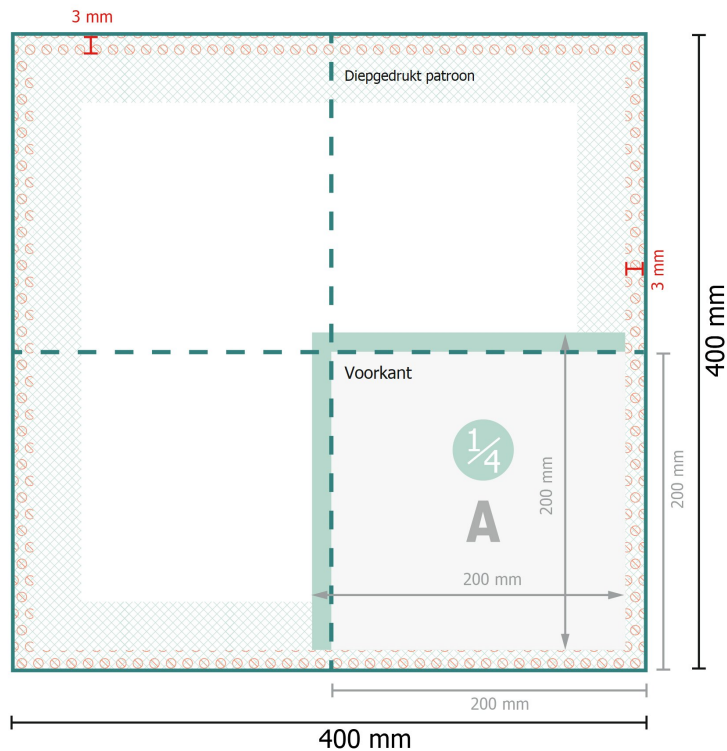

Servetten (papier), 20 x 20 cm

1/4-vouw

Gegevensformaat:

40 x 40 cm

Eindformaat (gesloten):

20 x 20 cm

Veiligheidsmarge:

4 mm

afstand van de tekst/informatie tot aan de rand van het eindformaat: dit voorkomt dat bij het schoonsnijden teveel wordt uitgesneden.

Verklaring van de symbolen

Snijmarge

Leesrichting

Eindformaat

Gegevensformaat

Niet bedrukbaar

Rillijn/Vouwlijn

Let op:

Houd de snijmarge/afloop en de veiligheidsmarge zoals aangegeven aan.

Geef achtergrondkleuren, afbeeldingen of grafisch materiaal tot aan de rand van het gegevensformaat vorm.

Tijdens de productie kunnen door het snijden, stansen en vouwen toleranties optreden.

Informatie over het gegevensformaat/aanleverformaat vindt u onder het menupunt *Drukgegevens* op www.onlineprinters.be