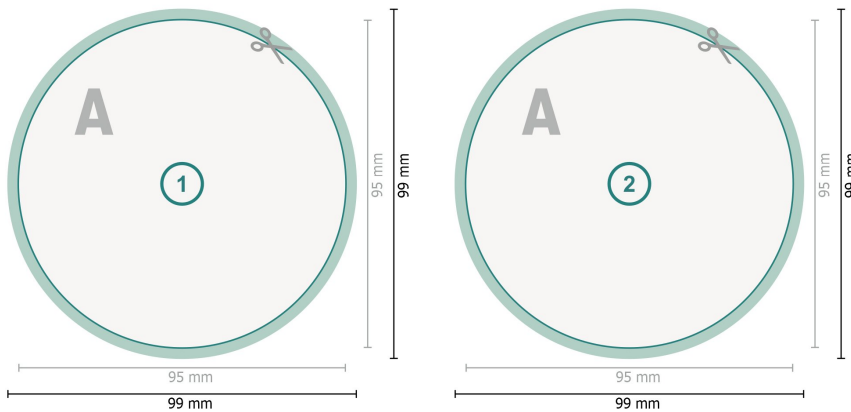

Postkaarten, rond, 9,5 cm doorsnede

Gegevensformaat (incl. 2 mm afloop):
9,9 x 9,9 cm

snijmarge:
2 mm

Eindformaat:
9,5 x 9,5 cm

Veiligheidsmarge:

4 mm

afstand van de tekst/informatie tot aan de rand van het eindformaat: dit voorkomt dat bij het schoonsnijden teveel wordt uitgesneden.

Verklaring van de symbolen

-  Snijmarge
-  Leesrichting
-  Eindformaat
-  Gegevensformaat
-  Hier snijden/stansen wij uw product

Let op:

Houd de snijmarge/afloop en de veiligheidsmarge zoals aangegeven aan.

Geef achtergrondkleuren, afbeeldingen of grafisch materiaal tot aan de rand van het gegevensformaat vorm.

Tijdens de productie kunnen door het snijden, stansen en vouwen toleranties optreden.

Informatie over het gegevensformaat/aanleverformaat vindt u onder het menupunt *Drukgegevens* op www.onlineprinters.be