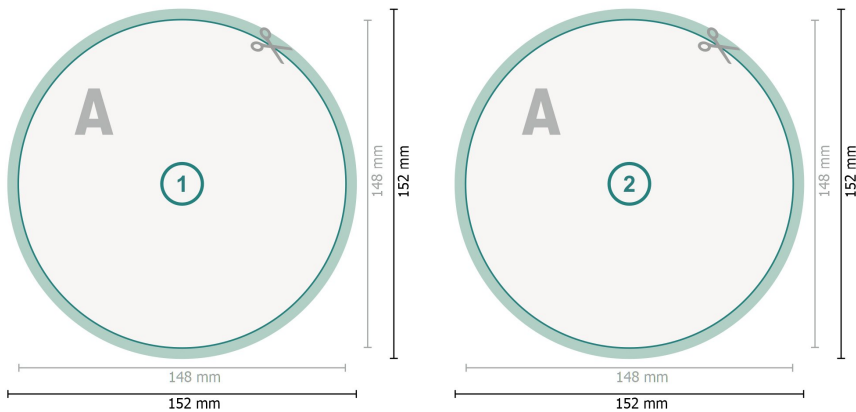

Postkaarten, rond, 14,8 cm doorsnede

Gegevensformaat (incl. 2 mm afloop):
15,2 x 15,2 cm

snijmarge:
2 mm

Eindformaat:
14,8 x 14,8 cm

Veiligheidsmarge:
4 mm

afstand van de tekst/informatie tot aan de rand van het eindformaat: dit voorkomt dat bij het schoonsnijden teveel wordt uitgesneden.

Verklaring van de symbolen

-  Snijmarge
-  Leesrichting
-  Eindformaat
-  Gegevensformaat
-  Hier snijden/stansen wij uw product

Let op:

Houd de snijmarge/afloop en de veiligheidsmarge zoals aangegeven aan.

Geef achtergrondkleuren, afbeeldingen of grafisch materiaal tot aan de rand van het gegevensformaat vorm.

Tijdens de productie kunnen door het snijden, stansen en vouwen toleranties optreden.

Informatie over het gegevensformaat/aanleverformaat vindt u onder het menupunt *Drukgegevens* op www.onlineprinters.be