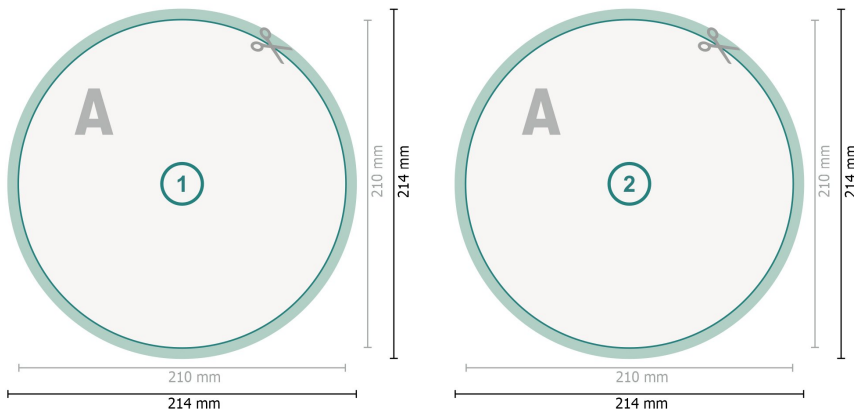

Postkaarten, rond, 21 cm doorsnede

Gegevensformaat (incl. 2 mm afloop):
21,4 x 21,4 cm

snijmarge:
2 mm

Eindformaat:
21 x 21 cm

Veiligheidsmarge:
4 mm

afstand van de tekst/informatie tot aan de rand van het eindformaat: dit voorkomt dat bij het schoonsnijden teveel wordt uitgesneden.

Verklaring van de symbolen

-  Snijmarge
-  Leesrichting
-  Eindformaat
-  Gegevensformaat
-  Hier snijden/stansen wij uw product

Let op:

Houd de snijmarge/afloop en de veiligheidsmarge zoals aangegeven aan.