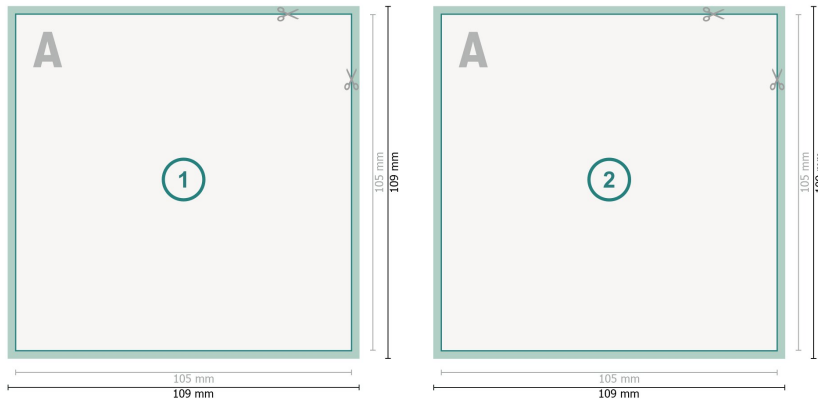

Postkaarten, A6-vierkant

Gegevensformaat (incl. 2 mm afloop):
10,9 x 10,9 cm

snijmarge:
2 mm

Eindformaat:
10,5 x 10,5 cm

Veiligheidsmarge:
4 mm
afstand van de tekst/informatie tot aan de rand van het eindformaat: dit voorkomt dat bij het schoonsnijden teveel wordt uitgesneden.

Verklaring van de symbolen

-  Snijmarge
-  Leesrichting
-  Eindformaat
-  Gegevensformaat
-  Hier snijden/stansen wij uw product

Let op:

Houd de snijmarge/afloop en de veiligheidsmarge zoals aangegeven aan.