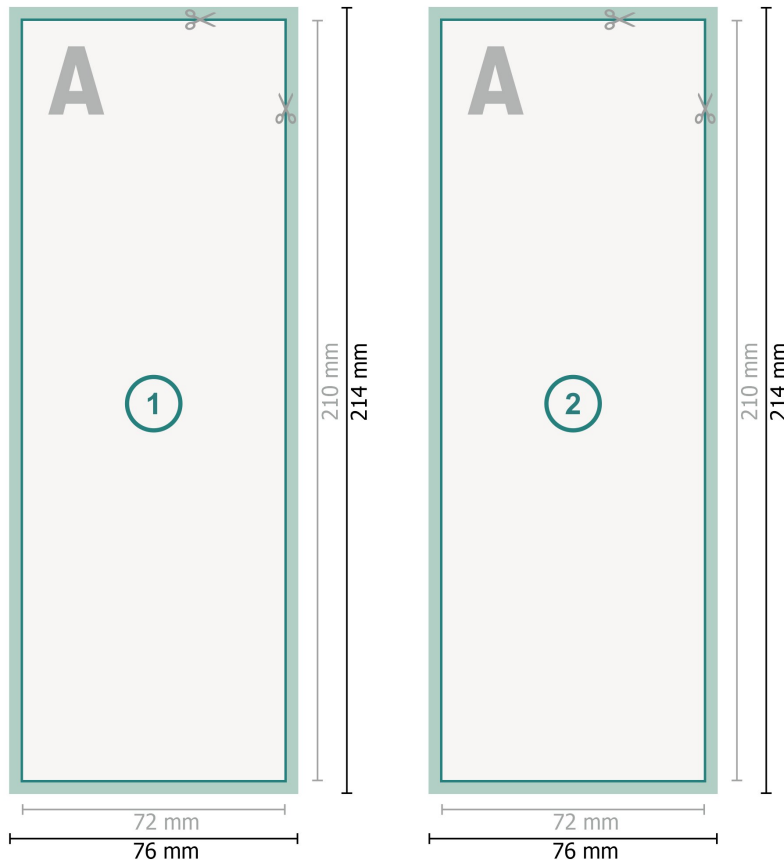

## Postkaarten, A5 half

**Gegevensformaat (incl. 2 mm afloop):**  
7,6 x 21,4 cm

**snijmarge:**  
2 mm

**Eindformaat:**  
7,2 x 21 cm

**Veiligheidsmarge:**  
4 mm  
afstand van de tekst/informatie tot aan de rand van het eindformaat: dit voorkomt dat bij het schoonsnijden teveel wordt uitgesneden.

### Verklaring van de symbolen

-  Snijmarge
-  Leesrichting
-  Eindformaat
-  Gegevensformaat
-  Hier snijden/stansen wij uw product

### Let op:

Houd de snijmarge/afloop en de veiligheidsmarge zoals aangegeven aan.

Geef achtergrondkleuren, afbeeldingen of grafisch materiaal tot aan de rand van het gegevensformaat vorm.

Tijdens de productie kunnen door het snijden, stansen en vouwen toleranties optreden.