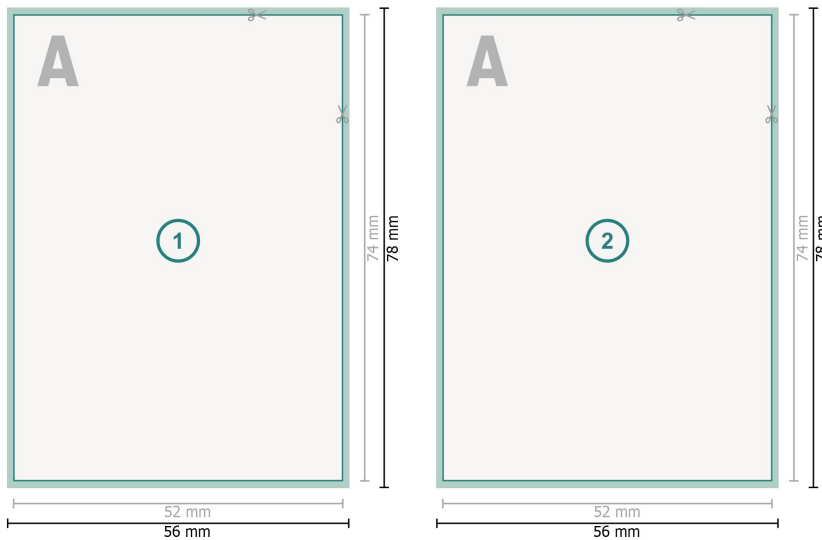

Postkaarten, A8

Gegevensformaat (incl. 2 mm afloop):
5,6 x 7,8 cm

snijmarge:
2 mm

Eindformaat:
5,2 x 7,4 cm

Veiligheidsmarge:
4 mm
afstand van de tekst/informatie tot aan de rand van het eindformaat: dit voorkomt dat bij het schoonsnijden teveel wordt uitgesneden.

Verklaring van de symbolen

-  Snijmarge
-  Leesrichting
-  Eindformaat
-  Gegevensformaat
-  Hier snijden/stansen wij uw product

Let op:

Houd de snijmarge/afloop en de veiligheidsmarge zoals aangegeven aan.

Geef achtergrondkleuren, afbeeldingen of grafisch materiaal tot aan de rand van het gegevensformaat vorm.

Tijdens de productie kunnen door het snijden, stansen en vouwen toleranties optreden.

Informatie over het gegevensformaat/aanleverformaat vindt u onder het menupunt *Drukgegevens* op www.onlineprinters.be